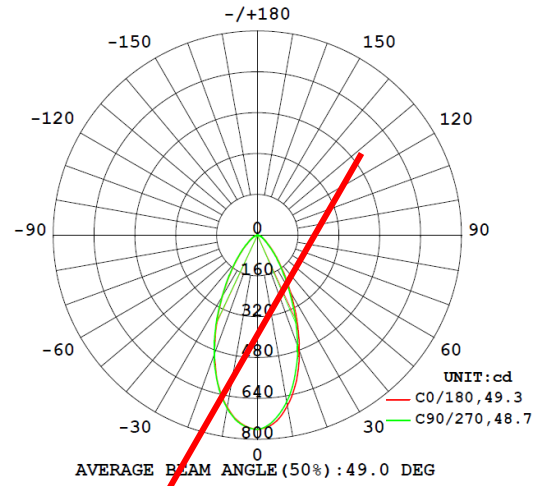

## + Avantages produit

- Orientable 100°
- Diamètre standard d'encastrement
- CTC : 2700 – 3000 – 4000K
- Switch de puissance : 5W – 6W – 7W – 8W
- Recouvrable tous matériaux

## Données physiques

Matériaux	Fonte d'aluminium
Couleurs	Blanc ou Noir
Mode de fixation	Encastrable
Ø*H (mm)	88 mm * 38 mm
Poids (gr) sans driver	150 g
Diamètre d'encastrement (mm)	67 - 70 mm

Référence	Couleur	Température de couleur	Puissance
SOCA5WBTC	○	2700K	5W
SOCA5WBC	○	3000K	
SOCA5WBN	○	4000K	
SOCA5BBTC	●	2700K	
SOCA5BBC	●	3000K	
SOCA5BBN	●	4000K	7W
SOCA7WBTC	○	2700K	
SOCA7WBC	○	3000K	
SOCA7WBN	○	4000K	
SOCA7BBTC	●	2700K	
SOCA7BBC	●	3000K	7W
SOCA7BBN	●	4000K	

# PERFORMANCES

Switch de Puissance (W)	5W / 6W / 7W / 8W
Flux (lm) en 3000K	4,6W : 448lm - 6,6W : 656lm
Valeur d'intensité max (cd)	760
Température (°K)	2700°K / 3000°K / 4000°K
Eblouissement UGR 4H8H (70%, 50%, 20%) C0 / C90	>25