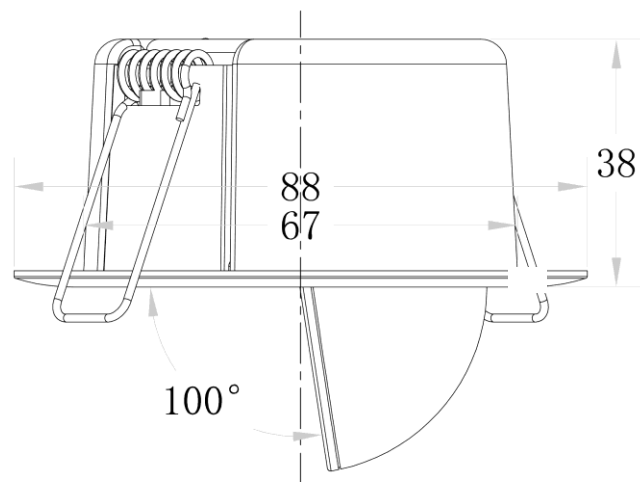

SWING SLIM

REF : SWISWCTC - SWISBCTC

SWING SLIM est un spot encastré orientable 100° idéal pour l'habitat

+ Avantages produit

- Orientable 100°
- Diamètre standard d'encastrement
- CTC : 2700 – 3000 – 4000K
- Switch de puissance : 5W – 6W – 7W – 8W
- Recouvrable tous matériaux

Données physiques

Matériaux	Fonte d'aluminium
Couleurs	Blanc ou Noir
Mode de fixation	Encastrable
Ø*H (mm)	88 mm * 38 mm
Poids (gr) sans driver	150 g
Diamètre d'encastrement (mm)	67 - 70 mm

Référence	Couleur	Technologie	Puissance
SWISWCTC	○	CTC	5W - 6W
SWISBCTC	●	CTC	7W - 8W