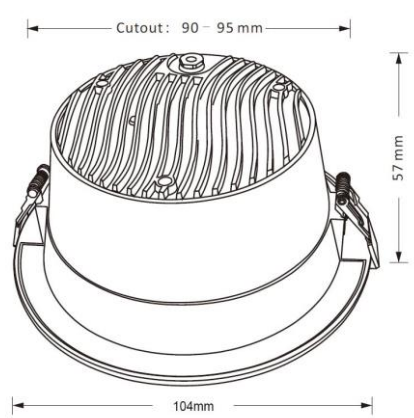

BLUES 9W CTC

BLU9BCTC -BLU9WCTC

Le catalogue complet
EN LIGNE !

Scannez le QRC

BLUES est un downlight encastré faible éblouissement idéal dans tous les espaces tertiaires nécessitant un grand confort visuel

+ Avantages produit

- UGR < 20 grâce à son réflecteur basse luminance.
- Rendement >120lm/W et durée de vie LED accrue 72000H.
- Switch de puissance
- Option Dali DT8

Données physiques

Matériaux	Aluminium
Couleurs	Blanc ou Noir
Mode de fixation	Encastrable
Ø*H (mm)	104 mm * 90 mm
Poids (gr) Avec driver	250 g
Diamètre d'encastrement (mm)	90-95 mm