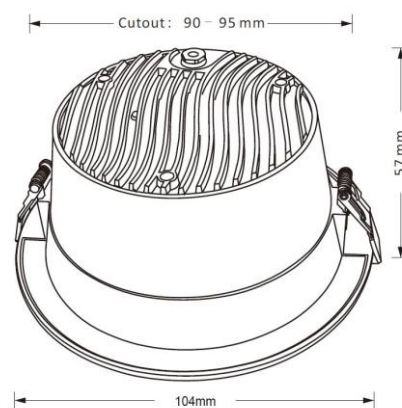

Données physiques

Matériaux	Aluminium
Couleurs	Blanc ou Noir
Mode de fixation	Encastrable
Ø*H (mm)	104 mm * 90 mm
Poids (gr) Avec driver	250 g
Diamètre d'encastrement (mm)	90-95 mm

Noir brillant

Blanc brillant