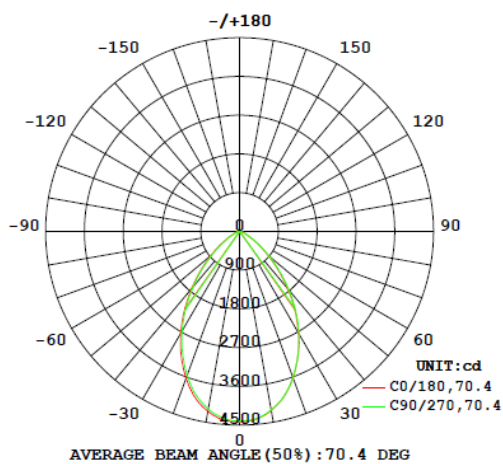

## Données physiques

Matériaux	Aluminium
Couleurs	Blanc
Mode de fixation	Encastrable
Ø*H (mm)	250 x 155
Poids (gr)	1640 g
Diamètre d'encastrement (mm)	210 mm

Référence	Couleur	Technologie	Puissance	Température de couleur
60WDLBN	○	DRIVER	44W	4000K
60WDLBND	○	DALI	44W	

# PERFORMANCES

Flux (lm)	6165 lm
Puissance (W)	44W
Valeur d'intensité max (cd)	2851 cd
Température (°K)	4000°K

 70°	 140 lm/W RENDEMENT	 54000 HEURES L80 B10	 GROUPE O IEC 62471	 3 MACADAM	 5 ANS GARANTIE
 IRC 80	> 0,94 COS φ icon" data-bbox="605 145 655 185"/> > 0,94 COS φ	 IP44	 210mm	 CLASSE II	 < 10 THD
 IK 05	 Tc° -20° +40°				

Height	Eavg, Emax	Angle: 70.20deg	Diameter
1m	2319,44291x		140.56cm
2m	579.7,11071x		281.13cm
3m	257.6,492.11x		421.69cm
4m	144.9,276.81x		562.26cm
5m	92.75,177.21x		702.82cm
6m	64.41,123.01x		843.39cm
7m	47.32,90.391x		983.95cm
8m	36.23,69.201x		1124.51cm
9m	28.63,54.681x		1265.08cm
10m	23.19,44.291x		1405.64cm