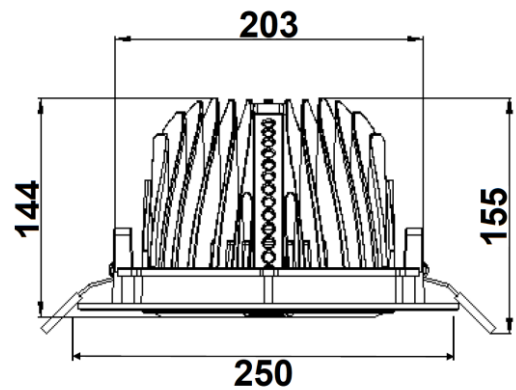

60WDL

Données physiques

Matériaux	Aluminium
Couleurs	Blanc
Mode de fixation	Encastrable
Ø*H (mm)	250 x 155
Poids (gr)	1640 g
Diamètre d'encastrement (mm)	210 mm

Référence	Couleur	Technologie	Puissance	Température de couleur
60WDLBN	○	DRIVER	44W	4000K
60WDLBND	○	DALI	44W	

Les valeurs de flux lumineux et puissances sont soumises à une tolérance de plus ou moins 10%. Nous nous efforçons de tenir à jour nos données techniques sur l'ensemble de nos supports mais en aucun cas la responsabilité d'Asled pourra être engagée en cas d'erreur involontaire.