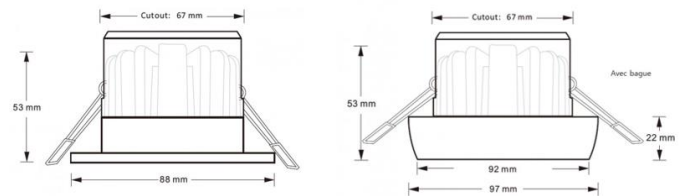

- SEERA : Technologie LED sans lumière bleue avec une qualité d'éclairage exceptionnelle (IRC > 98)
- Switch de puissance intégré (5-6-7-8W)
- Changement manuel des températures de couleur
- Option à distance avec driver Zigbee
- Compatible RT2020.
- Luminaire recouvrable tous matériaux d'isolation.
- Éblouissement faible UGR < 21.
- Diamètre standard d'encastrement 67 mm.
- Bagues décoratives et faces carrées en option.

Données physiques

Matériaux	Fonte d'aluminium
Couleurs	Blanc ou Noir
Mode de fixation	Encastrable
Ø*H (mm)	88 mm * 53 mm
Poids (gr)	328 g
Diamètre d'encastrement (mm)	67 mm

SALBB - SALBAL - SALBW

FCW - FCB

PERFORMANCES

Flux (lm)	5W : 350 lm / 7W : 540 lm
Puissance (W)	5-6-7-8W
Valeur d'intensité max (cd)	611,3 cd
Température (°K)	3000°K / 3500°K / 4000°K
Eblouissement UGR 4H8H (70%, 50%, 20%) C0 / C90	21