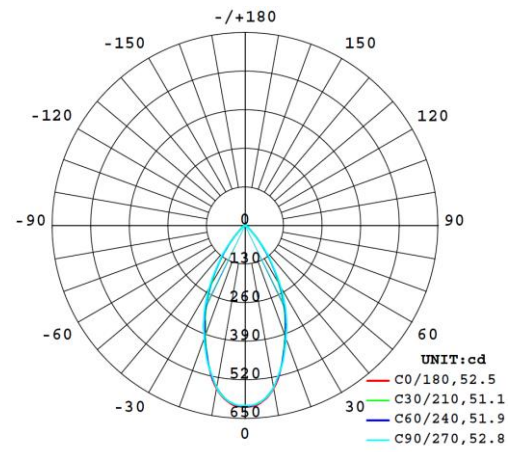

- SEERA : Technologie LED sans lumière bleue avec une qualité d'éclairage exceptionnelle (IRC > 98)
- Switch de puissance intégré (5-6-7-8W)
- Changement manuel des températures de couleur
- Option à distance avec driver Zigbee
- Compatible RT2020.
- Luminaire recouvrable tous matériaux d'isolation.
- Éblouissement faible UGR < 21.
- Diamètre standard d'encastrement 67 mm.
- Bagues décoratives et faces carrées en option.

Données physiques

Matériaux	Fonte d'aluminium
Couleurs	Blanc ou Noir
Mode de fixation	Encastrable
Ø*H (mm)	88 mm * 53 mm
Poids (gr)	328 g
Diamètre d'encastrement (mm)	67 mm

SALBB - SALBAL - SALBW

FCW - FCB

PERFORMANCES

Flux (lm)	5W : 350 lm / 7W : 540 lm
Puissance (W)	5-6-7-8W
Valeur d'intensité max (cd)	611,3 cd
Température (°K)	3000°K / 3500°K / 4000°K
Eblouissement UGR 4H8H (70%, 50%, 20%) C0 / C90	21