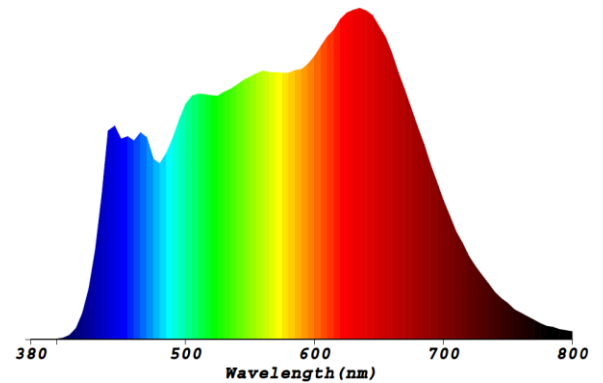

- SEERA : Technologie LED sans lumière bleue avec une qualité d'éclairage exceptionnelle (IRC > 98)
- Switch de puissance intégré (5-6-7-8W)
- Changement manuel des températures de couleur
- Option à distance avec driver Zigbee
- Compatible RT2020.
- Luminaire recouvrable tous matériaux d'isolation.
- Éblouissement faible UGR < 21.
- Diamètre standard d'encastrement 67 mm.
- Bagues décoratives et faces carrées en option.

Données physiques

Matériaux	Fonte d'aluminium
Couleurs	Blanc ou Noir
Mode de fixation	Encastrable
Ø*H (mm)	88 mm * 53 mm
Poids (gr)	328 g
Diamètre d'encastrement (mm)	67 mm

SALBB - SALBAL - SALBW

FCW - FCB

PERFORMANCES

Flux (lm)	5W : 350 lm / 7W : 540 lm
Puissance (W)	5-6-7-8W
Valeur d'intensité max (cd)	611,3 cd
Température (°K)	3000°K / 3500°K / 4000°K
Eblouissement UGR 4H8H (70%, 50%, 20%) C0 / C90	21