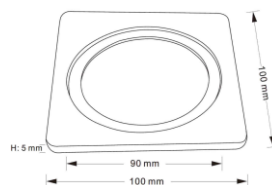

- SEERA : Technologie LED sans lumière bleue avec une qualité d'éclairage exceptionnelle (IRC > 98)
- Switch de puissance intégré (5-6-7-8W)
- Changement manuel des températures de couleur
- Option à distance avec driver Zigbee
- Compatible RT2020.
- Luminaire recouvrable tous matériaux d'isolation.
- Éblouissement faible UGR < 21.
- Diamètre standard d'encastrement 67 mm.
- Bagues décoratives et faces carrées en option.

Données physiques

Matériaux	Fonte d'aluminium
Couleurs	Blanc ou Noir
Mode de fixation	Encastrable
Ø*H (mm)	88 mm * 53 mm
Poids (gr)	328 g
Diamètre d'encastrement (mm)	67 mm

SALBB - SALBAL - SALBW

FCW - FCB

PERFORMANCES

Flux (lm)	5W : 350 lm / 7W : 540 lm
Puissance (W)	5-6-7-8W
Valeur d'intensité max (cd)	611,3 cd
Température (°K)	3000°K / 3500°K / 4000°K
Eblouissement UGR 4H8H (70%, 50%, 20%) C0 / C90	21