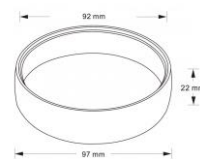

- SEERA : Technologie LED sans lumière bleue avec une qualité d'éclairage exceptionnelle (IRC > 98)
- Switch de puissance intégré (5-6-7-8W)
- Changement manuel des températures de couleur
- Option à distance avec driver Zigbee
- Compatible RT2020.
- Luminaire recouvrable tous matériaux d'isolation.
- Éblouissement faible UGR < 21.
- Diamètre standard d'encastrement 67 mm.
- Bagues décoratives et faces carrées en option.

Données physiques

Matériaux	Fonte d'aluminium
Couleurs	Blanc ou Noir
Mode de fixation	Encastrable
Ø*H (mm)	88 mm * 53 mm
Poids (gr)	328 g
Diamètre d'encastrement (mm)	67 mm

SALBB - SALBAL - SALBW

FCW - FCB

PERFORMANCES

Flux (lm)	5W : 350 lm / 7W : 540 lm
Puissance (W)	5-6-7-8W
Valeur d'intensité max (cd)	611,3 cd
Température (°K)	3000°K / 3500°K / 4000°K
Eblouissement UGR 4H8H (70%, 50%, 20%) C0 / C90	21