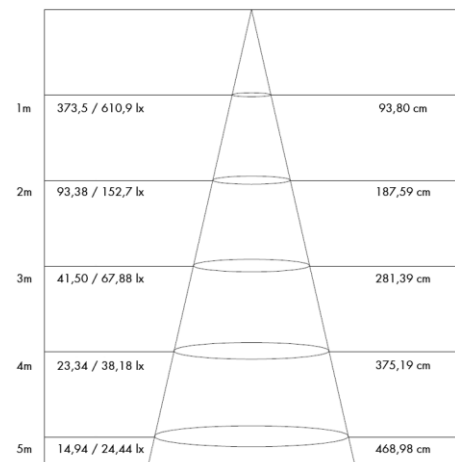

72 lm/W SEERA	-20° / +40°	80% FACTEUR DE MAINTIEN	40000 HEURES	3 MACADAM	F RECOUVRABLE
50°	IRC SEERA	GROUPE O IEC 62471	>0,92 COS φ	IP54	67-70mm
<15 THD	IK O6	CLASSE III	+ DIMMABLE	UGR <21	RE 2020 COMPATIBLE
3 ANS GARANTIE	FLICKER FREE	zigbee OPTION	3500K CTC 3000K 4000K	seera	

SALSA 7W SEERA 4000K

EXEMPLE

Le SALSA 7W SEERA est un spot dédié à l'éclairage des espaces fonctionnels comme les pièces de vie, salons, chambres, cuisines ...

Exemple d'utilisation indicatif dans un salon de dimensions : L*I*hsp(m): 6,30*5,30*2,80

- avec 16 SALSA 7W SEERA espacés de 1,50*1,18m, vous obtiendrez un éclairage moyen supérieur à 200 lux à 0,80m du sol, une uniformité Uo > 0,75 et la possibilité de choisir la température de couleur de la pièce grâce à la technologie CTC (manuel) ou Zigbee (à distance).