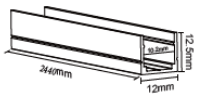

Profil Alu 2,44m
C10PRO