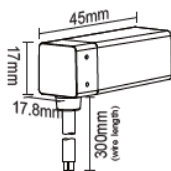

Alimentation arrière
C10A