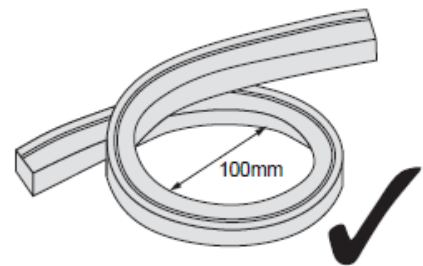

10mm

LARGEUR

IRC

90

Données techniques

Puissance	10W/m
Flux lumineux en 4000K	593 lm/m
Tension d'alimentation	24 V
Température (°K)	3000°K ou 4000°K
Nombre de LED/m	Visuel cob
Indice de Rendu des Couleurs IRC	90
Indice de protection à l'eau et la poussière IP	IP 67
Température de fonctionnement	-20 +45