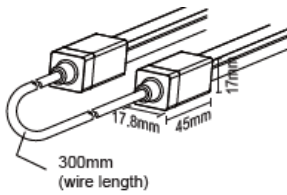

bridge **C10P**