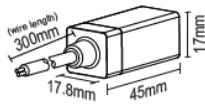

Alimentation **C10D**