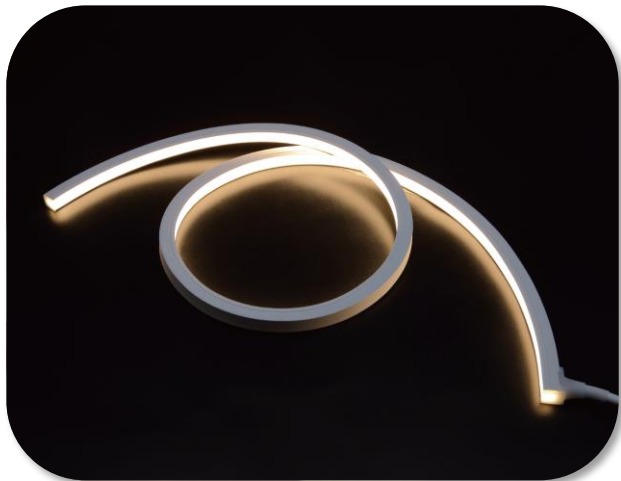

FLUO

REF : FLUOBC - FLUOBN

Le ruban LED Fluo 10W est un ruban étanche IP67 résistant aux environnements extérieurs

+ Avantages produit

- Résistant aux UV et aux environnement salins
Non compatible contact chlore
- Flexible
- Sécable sans limite
- IRC > 90
- Flexible

10mm

LARGEUR

IRC

90

Données techniques

Puissance	10W/m
Flux lumineux en 4000K	593 lm/m
Tension d'alimentation	24 V
Température (°K)	3000°K ou 4000°K
Nombre de LED/m	Visuel cob
Indice de Rendu des Couleurs IRC	90
Indice de protection à l'eau et la poussière IP	IP 67
Température de fonctionnement	-20 +45