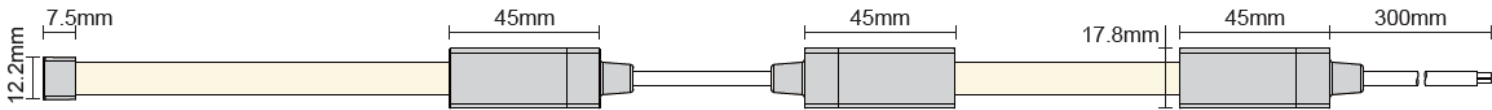

ACCESSOIRES

Bouchon **C10END**