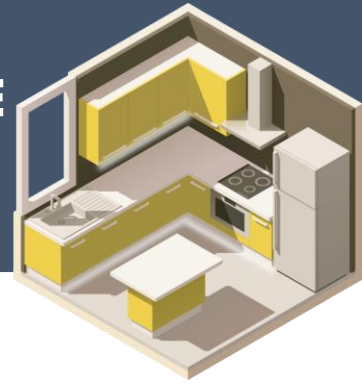

ECLAIRAGE DE ZONE

FLAMME

REF : FLABTC – FLABC – FLABN – FLABTCIP – FLABCIP - FLABNIP

Le ruban LED Flamme 10W est un ruban LED simple couleur destiné à l'éclairage de zone

+ Avantages produit

- Rubans livrés en 5m avec mou de câble de 15cm des deux côtés
- Scotch double face 3M
- Sécable tous les 50mm
- Disponible 3 températures de couleur 2700, 3000 et 4000K
- IRC>90