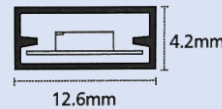

GARANTIE

IP20

IP65

Version IP 65

Données techniques

Puissance	10W/m
Flux lumineux en 4000K	770 lm/m
Tension d'alimentation	24 V
Température (°K)	2700°K , 3000°K ou 4000°K
Nombre de LED/m	120 led/m
Indice de Rendu des Couleurs IRC	90
Indice de protection à l'eau et la poussière IP	IP 20 / IP65
Température de fonctionnement	-20 +40