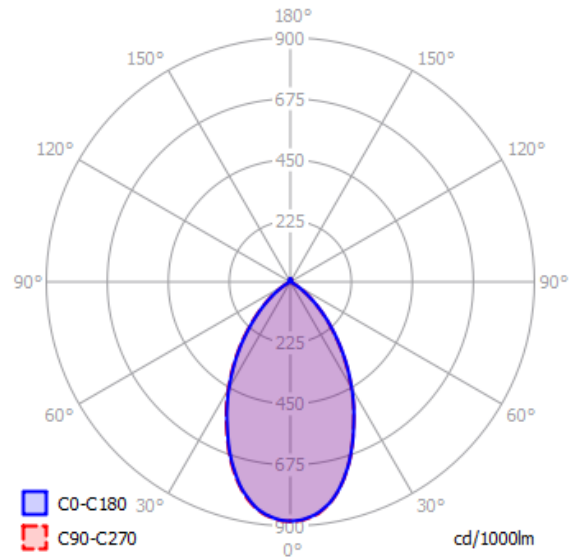

## Données physiques

Matériaux	Aluminium
Couleurs	Blanc ou Noir
Mode de fixation	Encastrable
Ø*H (mm)	135 mm * 66 mm
Poids (gr)	500 g
Diamètre d'encastrement (mm)	120 mm

15W

# PERFORMANCES

Flux (lm)	1178 lm
Puissance (W)	14,2 W
Valeur d'intensité max (cd)	1042 cd
Température (°K)	3000°K / 4000°K / 5000°K
Eblouissement UGR 4H8H (70%, 50%, 20%) C0 / C90	17,8

<b>110</b> lm/W			<b>50000</b> HEURES		
RENDEMENT	-20° / +45°	80% FACTEUR DE MAINTIEN	L80 B10	MACADAM	60°
	<b>IRC</b>	GROUPE O	<b>&gt; 0,94</b>		
120 mm	90	IEC 62471	COS φ	IP44	RECOUVRABLE
<b>&lt; 15</b>			<b>+</b>	<b>UGR</b>	<b>5 ANS</b>
THD	IK 06	CLASSE II	DIMMABLE	< 19	GARANTIE
		<b>zigbee</b>			
3000K 5000K	FLICKER FREE	OPTION	OPTION		