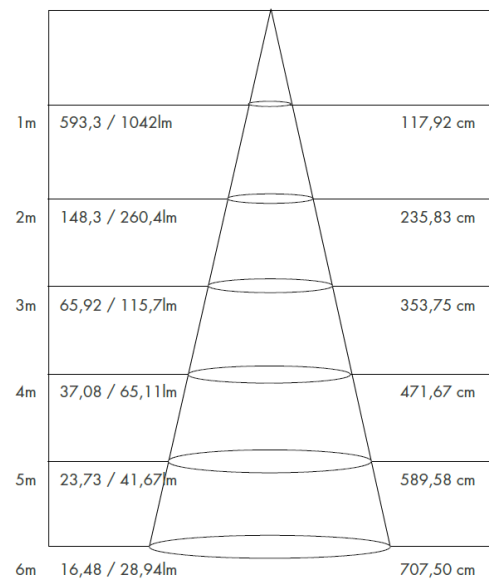

110 lm/W			50000 HEURES		
RENDEMENT	-20° / +45°	80% FACTEUR DE MAINTIEN	L80 B10	MACADAM	60°
	IRC	GROUPE O	> 0,94		
120 mm	90	IEC 62471	COS φ	IP44	RECOUVRABLE
< 15			+	UGR	5 ANS
THD	IK 06	CLASSE II	DIMMABLE	< 19	GARANTIE
		zigbee			
3000K 5000K	FLICKER FREE	OPTION	OPTION		

BLUES 15W CTC 61,2°

EXEMPLE

Le BLUES 15W CTC est un downlight à faible éblouissement permettant d'éclairer différents types de locaux comme des boutiques, des espaces de bureaux...

Exemple d'utilisation indicatif dans les conditions de la boutique type ASLED :

- avec un plafond à 2,80 m de hauteur, le BLUES 15W avec 4 luminaires/10 m² permet d'obtenir plus de 300 lux moyen à 0,80m du sol avec un UGR < 20.