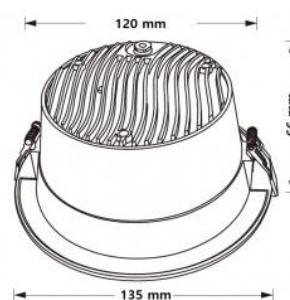

## + Avantages produit

- UGR < 19 grâce à son réflecteur basse luminance.
- Corps du luminaire entièrement en aluminium pour une parfaite dissipation.
- Modèle compact, encastrément standard 120 mm.
- Changement manuel des températures de couleur.
- Option à distance driver Zigbee.
- Pré-équipé d'un filin de sécurité & gant coton.

## Données physiques

Matériaux	Aluminium
Couleurs	Blanc ou Noir
Mode de fixation	Encastrable
Ø*H (mm)	135 mm * 66 mm
Poids (gr)	500 g
Diamètre d'encastrement (mm)	120 mm

15W