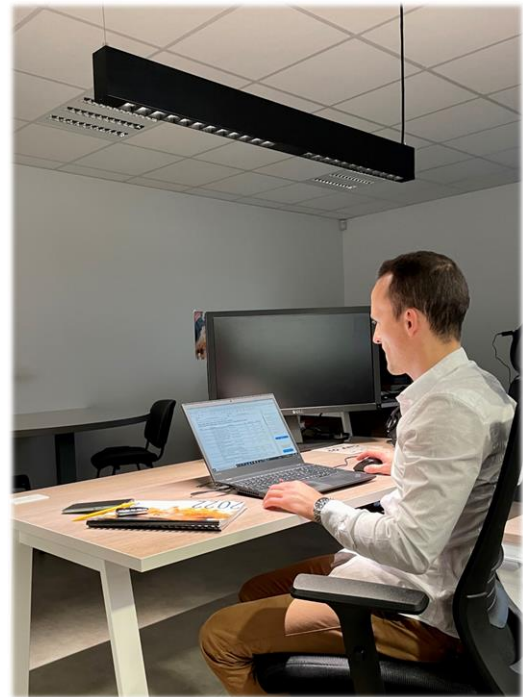

FLAMENCO

REF :
FLAMBSEEDT8 – FLAMWSEEDT8 – FLAMASEEDT8

FLAMENCO est un luminaire suspendu dessiné, conçu et fabriqué en France. Il apporte, dans un design épuré, un éclairage SEERA sans concession pour les gens soucieux de leur confort et leur bien être au poste de travail.

+ Avantages produit

- Technologie LED SEERA (sans lumière bleue, IRC 97).
- Optiques anti-éblouissement (UGR<17).
- Protocole Dali DT8 permettant un pilotage en cycle circadien.

Données physiques

Matériaux	Aluminium
Couleurs	Blanc / Alu ou Noir
Mode de fixation	Suspension
L x H x P (mm)	1193 x 100 x 50
Poids (kg)	2,8 kg

Spectre SEERA 4000K

EXEMPLE

Le **FLAMENCO** est une solution permettant d'éclairer de manière ciblée une zone de tâche visuelle avec un niveau d'éclairage assez élevé.

Exemple de mise en œuvre indicatif dans les conditions du bureau repère ASLED :