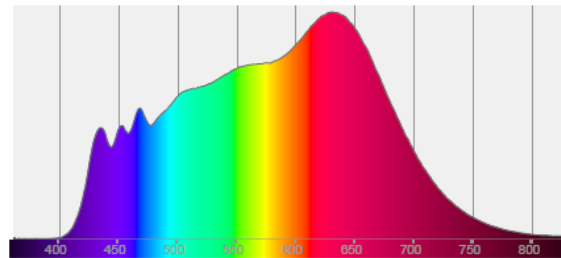

PERFORMANCES

Flux (lm)	3900 lm
Puissance (W)	39,7 W
Valeur d'intensité max (cd)	4049 cd
Température (°K)	3000°K à 4000°K
Eblouissement UGR 4H8H (70%, 50%, 20%) C0 / C90	16,2

112 lm/W			50000 HEURES		
RENDEMENT	-20° / +45°	80% FACTEUR DE MAINTIEN	L80 B10	MACADAM	60°
IRC		> 0,98			< 20
>97	GROUPE O IEC 62471	COS φ	IP20	IK 06	THD
		UGR	5 ANS		
CLASSE II	DT8	< 17	GARANTIE	FLICKER FREE	RETROFIT

Spectre SEERA 4000K