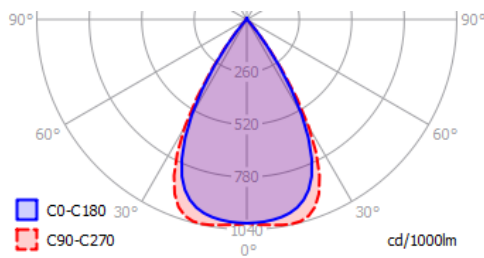

PERFORMANCES

Flux (lm)	3900 lm
Puissance (W)	39,7 W
Valeur d'intensité max (cd)	4049 cd
Température (°K)	3000°K à 4000°K
Eblouissement UGR 4H8H (70%, 50%, 20%) C0 / C90	16,2

112 lm/W			50000 HEURES		
RENDEMENT	-20° / +45°	80% FACTEUR DE MAINTIEN	L80 B10	MACADAM	60°
IRC		> 0,98			< 20
>97	GROUPE O IEC 62471	COS φ	IP20	IK 06	THD
		UGR	5 ANS		
CLASSE II	DT8	< 17	GARANTIE	FLICKER FREE	RETROFIT

Spectre SEERA 4000K