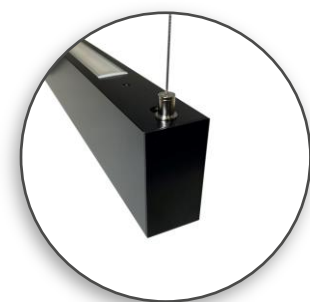

FLAMENCO

REF :
FLAMBSEEDT8 – FLAMWSEEDT8 – FLAMASEEDT8

FLAMENCO est un luminaire suspendu dessiné, conçu et fabriqué en France. Il apporte, dans un design épuré, un éclairage SEERA sans concession pour les gens soucieux de leur confort et leur bien être au poste de travail.

+ Avantages produit

- Technologie LED SEERA (sans lumière bleue, IRC 97).
- Optiques anti-éblouissement (UGR<17).
- Protocole Dali DT8 permettant un pilotage en cycle circadien.

Données physiques

Matériaux	Aluminium
Couleurs	Blanc / Alu ou Noir
Mode de fixation	Suspension
L x H x P (mm)	1193 x 100 x 50
Poids (kg)	2,8 kg

Éclairage du dessus déconnectable

PERFORMANCES

Flux (lm)	3900 lm
Puissance (W)	39,7 W
Valeur d'intensité max (cd)	4049 cd
Température (°K)	3000°K à 4000°K
Eblouissement UGR 4H8H (70%, 50%, 20%) C0 / C90	16,2

- en suspension à 2 m de haut, il peut éclairer un bureau seul de 80*120 cm à 1280 lux moyen, min/moy > 0,75, UGR < 10.

Le niveau d'éclairage obtenu peut être adapté selon le type de tâche effectuée sur le plan de travail, grâce au système DALI DT8.