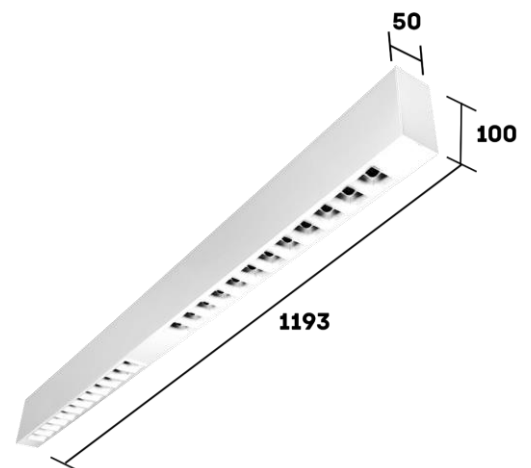

FLAMENCO

REF :
FLAMBSEEDT8 – FLAMWSEEDT8 – FLAMASEEDT8

FLAMENCO est un luminaire suspendu dessiné, conçu et fabriqué en France. Il apporte, dans un design épuré, un éclairage SEERA sans concession pour les gens soucieux de leur confort et leur bien être au poste de travail.

+ Avantages produit

- Technologie LED SEERA (sans lumière bleue, IRC 97).
- Optiques anti-éblouissement (UGR<17).
- Protocole Dali DT8 permettant un pilotage en cycle circadien.

Données physiques

Matériaux	Aluminium
Couleurs	Blanc / Alu ou Noir
Mode de fixation	Suspension
L x H x P (mm)	1193 x 100 x 50
Poids (kg)	2,8 kg

Éclairage du dessus déconnectable

PERFORMANCES

Flux (lm)	3900 lm
Puissance (W)	39,7 W
Valeur d'intensité max (cd)	4049 cd
Température (°K)	3000°K à 4000°K
Eblouissement UGR 4H8H (70%, 50%, 20%) C0 / C90	16,2

- en suspension à 2 m de haut, il peut éclairer un bureau seul de 80*120 cm à 1280 lux moyen, min/moy > 0,75, UGR < 10.

Le niveau d'éclairage obtenu peut être adapté selon le type de tâche effectuée sur le plan de travail, grâce au système DALI DT8.