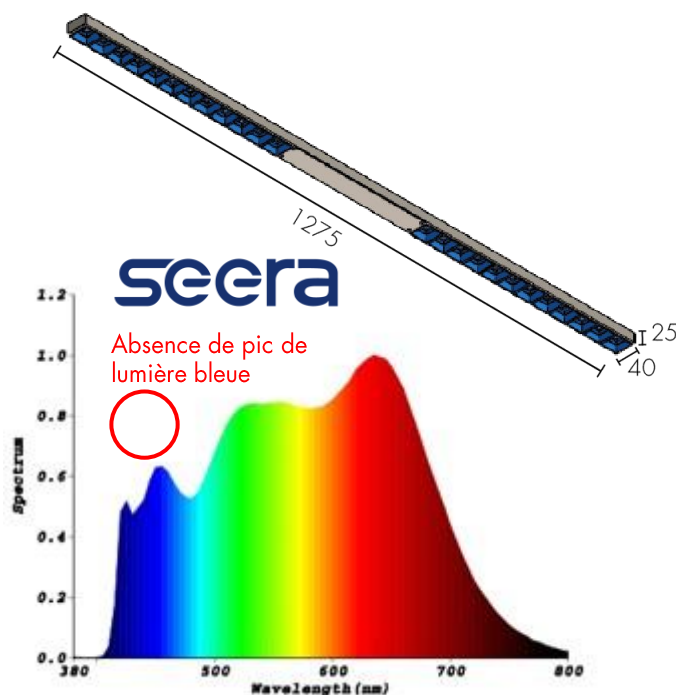

### + Avantages produit

- LED SEERA Sans pic de lumière bleue  
IRC 98 – (TM30 Rf:95,8 – Rg:99 )

- Optiques anti-éblouissement (UGR <19)

- 100% réparable et recyclable

- produit en aluminium brut sans peinture

### Données physiques

Matériaux	Aluminium
Couleurs	Sans peinture
Optiques disponibles	80° (50° en option)
Mode de fixation	suspension
Dimensions (LxlxH)	1275 x 40x 25
Poids (kg)	1,2kg

Référence	Couleur	Angle	Puissance	Température de couleur	Poids
ABS0BN80	●	80°	12W à 42W	4000K	1,2 KG
ABS0BN50	●	50°			
ABS0BBN80	●	80°			
ABS0BBN50	●	50°			
ABS0WBN80	○	80°			
ABS0WBN50	○	50°			