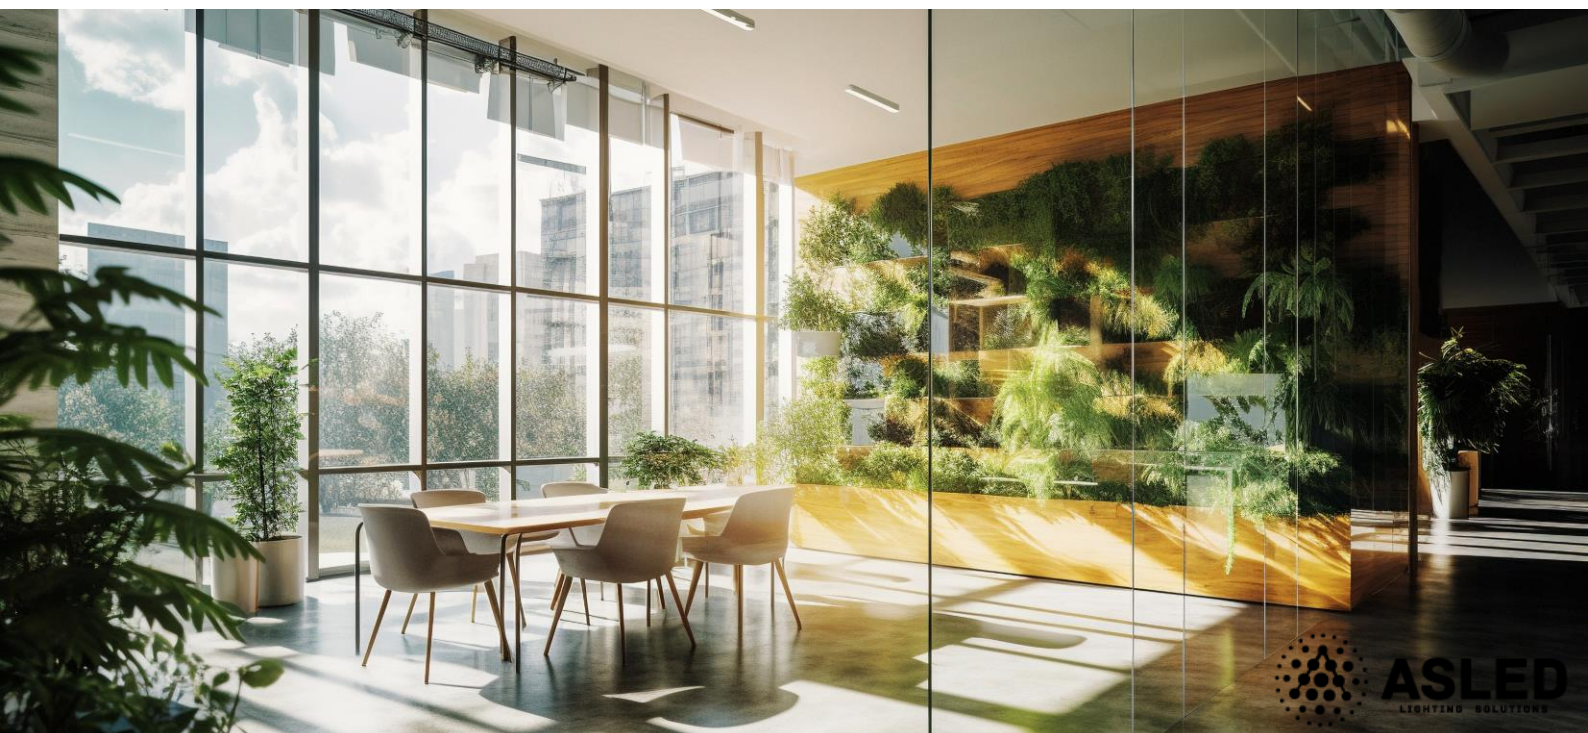

EXEMPLE

L'ABSOLUE OFFICE est une solution permettant d'éclairer de manière ciblée une zone de tâche visuelle avec un niveau d'éclairage assez élevé.

Exemple de mise en œuvre indicatif dans les conditions du bureau repère ASLED :

- en suspension à 2 m de haut, il peut éclairer un bureau seul de 80*120 cm entre 500 et 2000lux moyen, UGR<17.