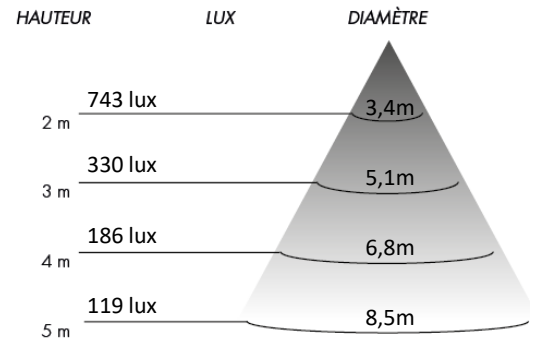

### Données physiques

Matériaux	Aluminium
Couleurs	Sans peinture
Optiques disponibles	80° (50° en option)
Mode de fixation	suspension
Dimensions (LxlxH)	1275 x 40x 25
Poids (kg)	1,2kg

Référence	Couleur	Angle	Puissance	Température de couleur	Poids
ABS0BN80	●	80°	12W à 42W	4000K	1,2 KG
ABS0BN50	●	50°			
ABS0BBN80	●	80°			
ABS0BBN50	●	50°			
ABS0WBN80	○	80°			
ABS0WBN50	○	50°			

# PERFORMANCES

Flux (lm)	1200 à 4455 lm
Puissance (W)	12 à 42W
Valeur d'intensité max (cd)	2973 cd
Température (°K)	4000°K (autre nous consulter)

Eblouissement UGR  
4H8H (70%, 50%,  
20%) C0 / C90

<17

> 0,99 COS $\phi$	GROUPE O IEC 62471	IRC 98	MACADAM 3	CLASSE I
59000 HEURES L90 B10	80°	UGR < 17	105 lm/W RENDEMENT	IP20
IK 08	DALI DALI2 / PUSH	FLICKER FREE	5 ANS GARANTIE	Driver

80°

50°