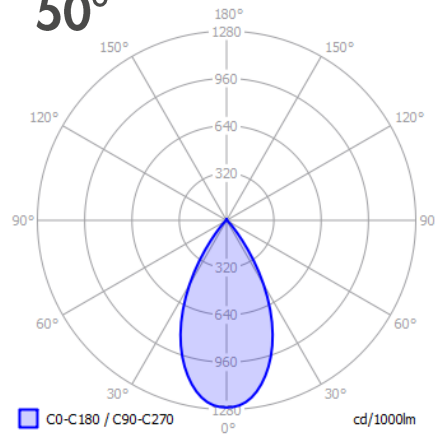

### Données physiques

Matériaux	Aluminium
Couleurs	Sans peinture
Optiques disponibles	80° (50° en option)
Mode de fixation	suspension
Dimensions (LxlxH)	1275 x 40x 25
Poids (kg)	1,2kg

Référence	Couleur	Angle	Puissance	Température de couleur	Poids
ABS0BN80	●	80°	12W à 42W	4000K	1,2 KG
ABS0BN50	●	50°			
ABS0BBN80	●	80°			
ABS0BBN50	●	50°			
ABS0WBN80	○	80°			
ABS0WBN50	○	50°			

# PERFORMANCES

Flux (lm)	1200 à 4455 lm
Puissance (W)	12 à 42W
Valeur d'intensité max (cd)	2973 cd
Température (°K)	4000°K (autre nous consulter)

Eblouissement UGR  
4H8H (70%, 50%,  
20%) C0 / C90

<17

> 0,99 COS $\phi$	GROUPE O IEC 62471	IRC 98	MACADAM 3	CLASSE I
59000 HEURES L90 B10	80°	UGR < 17	105 lm/W RENDEMENT	IP20
IK 08	DALI DALI2 / PUSH	FLICKER FREE	5 ANS GARANTIE	Driver

80°

50°