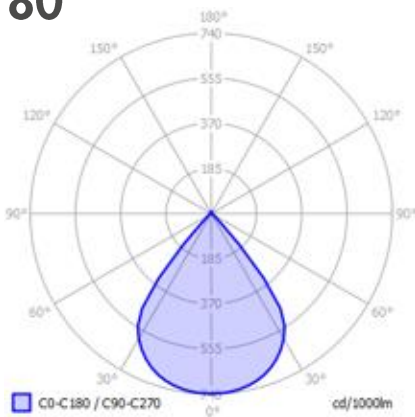

### Données physiques

Matériaux	Aluminium
Couleurs	Sans peinture
Optiques disponibles	80° (50° en option)
Mode de fixation	suspension
Dimensions (LxlxH)	1275 x 40x 25
Poids (kg)	1,2kg

Référence	Couleur	Angle	Puissance	Température de couleur	Poids
ABS0BN80	●	80°	12W à 42W	4000K	1,2 KG
ABS0BN50	●	50°			
ABS0BBN80	●	80°			
ABS0BBN50	●	50°			
ABS0WBN80	○	80°			
ABS0WBN50	○	50°			

# PERFORMANCES

Flux (lm)	1200 à 4455 lm
Puissance (W)	12 à 42W
Valeur d'intensité max (cd)	2973 cd
Température (°K)	4000°K (autre nous consulter)

Eblouissement UGR  
4H8H (70%, 50%,  
20%) C0 / C90

<17

> 0,99 COS $\phi$	GROUPE O IEC 62471	IRC 98	MACADAM 3	CLASSE I
59000 HEURES L90 B10	80°	UGR < 17	105 lm/W RENDEMENT	IP20
IK 08	DALI DALI2 / PUSH	FLICKER FREE	5 ANS GARANTIE	Driver

80°

50°