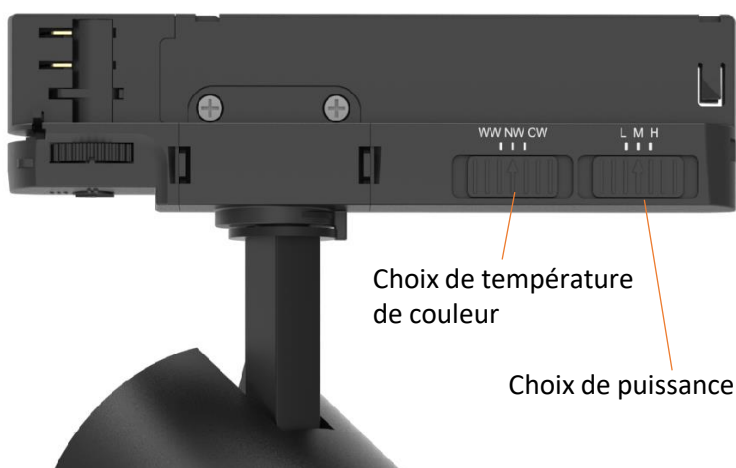

ZOOM 24 - 60°

CTC
2700/3000/4000K

FUNKY

REF : FUN30WCTC – FUN30BCTC

FUNKY est un luminaire Track light rail 3 allumages orientable à choix de puissance et CTC.

+ Avantages produit

- Orientable de 90°, pivotable à 355°.
- Faisceau ZOOM de 24 - 60°.
- Choix de puissance 20W / 25W / 30W
- Technologie CTC : Choix de la température de couleur 2700K / 3000K / 4000K

Données physiques

Matériaux	Aluminium
Couleurs	Noir ou blanc
Mode de fixation	TRACK 3 Allumages
Ø*H (mm)	210 x 170
Poids (gr)	600 g
Diamètre corp d'éclairage	72 mm

PERFORMANCES

Flux (lm)	2950 lm
Puissance (W)	20 W / 25 W / 30 W
IP	20
Température (°K)	2700K / 3000K / 4000K
IRC	90
Rendement	90 à 100LM / W
Température de fonctionnement	-20° à +45°C
Alimentation	AC 220-240V
Driver	Flicker free
Garantie	5 ans

Modèle blanc : FUN30WCTC

Modèle noir : FUN30BCTC