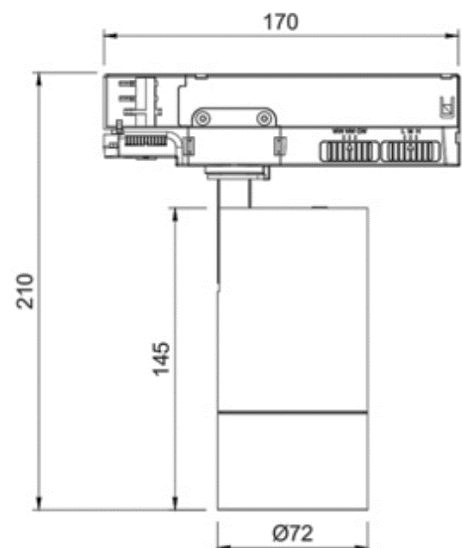

ZOOM 24 - 60°

CTC
2700/3000/4000K

FUNKY

REF : FUN30WCTC – FUN30BCTC

FUNKY est un luminaire Track light rail 3 allumages orientable à choix de puissance et CTC.

+ Avantages produit

- Orientable de 90°, pivotable à 355°.
- Faisceau ZOOM de 24 - 60°.
- Choix de puissance 20W / 25W / 30W
- Technologie CTC : Choix de la température de couleur 2700K / 3000K / 4000K

Données physiques

Matériaux	Aluminium
Couleurs	Noir ou blanc
Mode de fixation	TRACK 3 Allumages
Ø*H (mm)	210 x 170
Poids (gr)	600 g
Diamètre corp d'éclairage	72 mm

PERFORMANCES

Flux (lm)	2950 lm
Puissance (W)	20 W / 25 W / 30 W
IP	20
Température (°K)	2700K / 3000K / 4000K
IRC	90
Rendement	90 à 100LM / W
Température de fonctionnement	-20° à +45°C
Alimentation	AC 220-240V
Driver	Flicker free
Garantie	5 ans