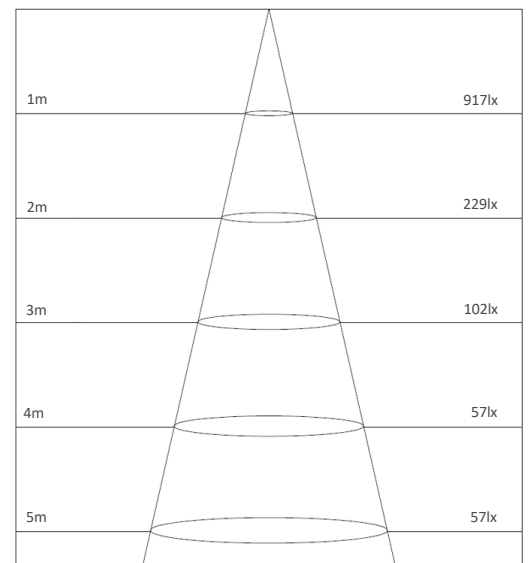

87 lm/W RENDMENT	 -20° / +40°	 80% FACTEUR DE MAINTIEN	40000 HEURES L80 B10	 3 MACADAM	 F RECOUVRABLE
 51°	IRC 90	 GROUPE O IEC 62471	> 0,93 COS ϕ	 IP44	 67-70mm
< 15 THD	 IK 06	 CLASSE III	+ DIMMABLE	UGR < 19	RT 2012 COMPATIBLE
3 ANS GARANTIE	 FLICKER FREE	 zigbee OPTION	 3000K 2700K 4000K		

RUMBA 8W CTC