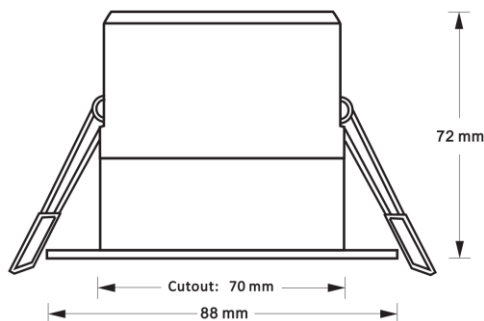

- Technologie au choix : CTC : Choix de la température de couleur manuel ou à distance (ZIGBEE)
- Compatible RT2012.
- Luminaire recouvrable tous matériaux d'isolation.
- Éblouissement faible UGR < 19.
- Diamètre standard d'encastrement 67mm.

Données physiques

Matériaux	Fonte d'aluminium
Couleurs	Blanc ou Noir
Mode de fixation	Encastrable
Ø*H (mm)	88 mm * 72 mm
Poids (gr)	328 g

Diamètre d'encastrement (mm) 67 mm

Référence

RUMWCTC
RUMBCTC
RUMWZIG
RUMBZIG