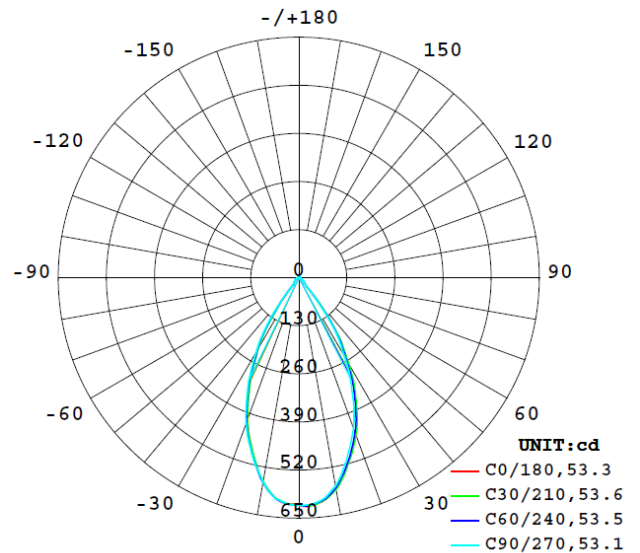

Données physiques

Matériaux	Fonte d'aluminium
Couleurs	Blanc ou Noir
Mode de fixation	Encastrable
Ø*H (mm)	88 mm * 72 mm
Poids (gr)	328 g

Diamètre d'encastrement (mm) 67 mm

Référence

RUMWCTC
RUMBCTC
RUMWZIG
RUMBZIG

Couleur

Technologie

CTC
CTC
ZIGBEE
ZIGBEE

Puissance

5W - 7W - 8W

PERFORMANCES

Puissance (W)	8W / 7W / 5W
Flux (lm)	8W : 717lm / 7W : 622lm / 5W : 463lm
Valeur d'intensité max (cd)	826 cd
Température (°K)	2700°K / 3000°K / 4000°K
Eblouissement UGR 4H8H (70%, 50%, 20%) C0 / C90	< 19