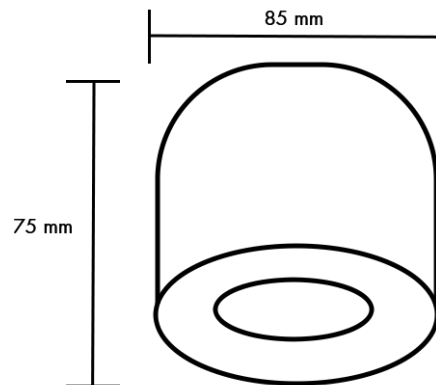

Données physiques

Matériaux	Fonte d'aluminium
Couleurs	Blanc ou Noir
Mode de fixation	En saillie
Ø*H (mm)	75 mm * 85 mm
Poids (gr)	328 g

Référence

SAL7LWSEE
SAL7LBSEE
SAL7LWCTC
SAL7LBCTC

Couleur

Technologie

SEERA
SEERA
CTC
CTC

Puissance

7W

PERFORMANCES

Flux (lm)	515 lm / 660 lm
Puissance (W)	7W
Valeur d'intensité max (cd)	670 cd
Température (°K)	2700°K / 3000°K / 4000°K
Eblouissement UGR 4H8H (70%, 50%, 20%) C0 / C90	< 21

1m	391,1 / 640,8 lx	100,02 cm
2m	97,76 / 160,2 lx	200,04 cm
3m	43,45 / 71,20 lx	300,07 cm
4m	24,44 / 40,05 lx	400,09 cm
5m	15,64 / 25,63 lx	500,11 cm

EXEMPLES

Le SALSA LIVE 7W est un spot dédié à l'éclairage des espaces fonctionnels comme les pièces de vie, salons, chambres, cuisines ...

Exemple d'utilisation indicatif dans un salon de dimensions : L*I*hsp(m): 6,30*5,30*2,80

- avec 16 SALSA 7W espacés de 1,50*1,18m, vous obtiendrez un éclairage moyen supérieur à 200 lux à 0,80m du sol, une uniformité $U_0 > 0,75$ et la possibilité de choisir la température de couleur de la pièce grâce à la technologie CTC (manuel) ou Zigbee (à distance).