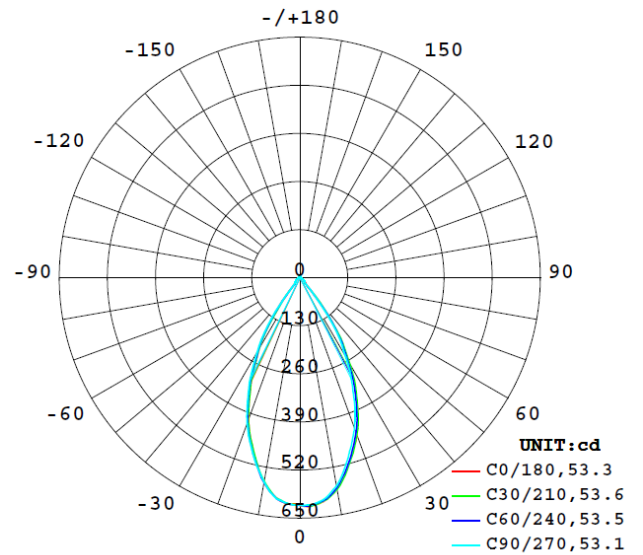

CTC

2700K – 3000K – 4000K

CHOIX DE TEMPÉRATURE
DE COULEUR INTÉGRÉ

SALSA LIVE

REF : SAL7LWCTC – SAL7LBCTC

SALSA live est un luminaire élégant en saillie.

+ Avantages produit

- Technologie au choix : CTC : Choix de la température de couleur manuel.
- Éblouissement faible UGR < 21.
- Modèle saillie, montage simple avec 2 vis.

Données physiques

Matériaux	Fonte d'aluminium
Couleurs	Blanc ou Noir
Mode de fixation	En saillie
Ø*H (mm)	75 mm * 85 mm
Poids (gr)	380 g

PERFORMANCES

Flux (lm)	515 lm / 660 lm
Puissance (W)	7W
Valeur d'intensité max (cd)	670 cd
Température (°K)	2700°K / 3000°K / 4000°K
Eblouissement UGR 4H8H (70%, 50%, 20%) C0 / C90	< 21

1m	391,1 / 640,8 lx	100,02 cm
2m	97,76 / 160,2 lx	200,04 cm
3m	43,45 / 71,20 lx	300,07 cm
4m	24,44 / 40,05 lx	400,09 cm
5m	15,64 / 25,63 lx	500,11 cm