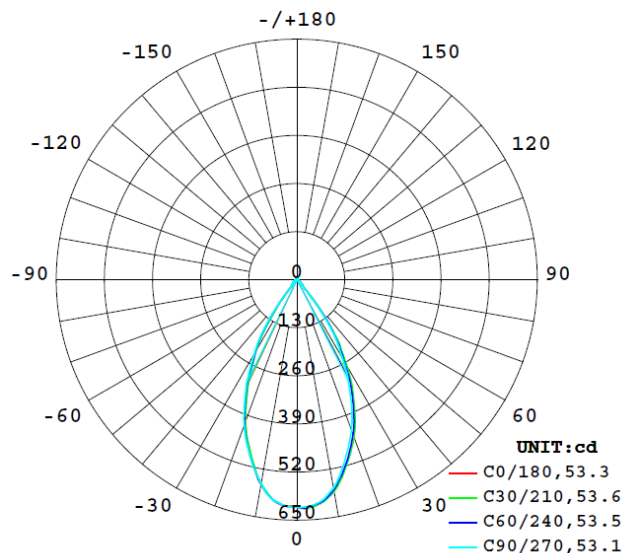

SALSA LIVE

REF : SAL7LWCTC – SAL7LBCTC

CTC

2700K – 3000K – 4000K

CHOIX DE TEMPÉRATURE
DE COULEUR INTÉGRÉ

SALSA est un luminaire encastré à faible éblouissement, élégant en saillie.

+ Avantages produit

- Compatible RE2020.
- Technologie au choix : CTC : Choix de la température de couleur manuel.
- Éblouissement faible UGR < 21.
- Modèle saillie, montage simple avec 2 vis.

Données physiques

Matériaux	Fonte d'aluminium
Couleurs	Blanc ou Noir
Mode de fixation	En saillie
Ø*H (mm)	75 mm * 85 mm
Poids (gr)	328 g

Référence

SAL7LWSEE
SAL7LBSEE
SAL7LWCTC
SAL7LBCTC

Couleur

Technologie

SEERA
SEERA
CTC
CTC

Puissance

7W

PERFORMANCES

Flux (lm)	515 lm / 660 lm
Puissance (W)	7W
Valeur d'intensité max (cd)	670 cd
Température (°K)	2700°K / 3000°K / 4000°K
Eblouissement UGR 4H8H (70%, 50%, 20%) C0 / C90	< 21

Exemple d'utilisation indicatif dans un salon de dimensions : L*I*hsp(m): 6,30*5,30*2,80

- avec 16 SALSA 7W espacés de 1,50*1,18m, vous obtiendrez un éclairage moyen supérieur à 200 lux à 0,80m du sol, une uniformité $U_0 > 0,75$ et la possibilité de choisir la température de couleur de la pièce grâce à la technologie CTC (manuel) ou Zigbee (à distance).