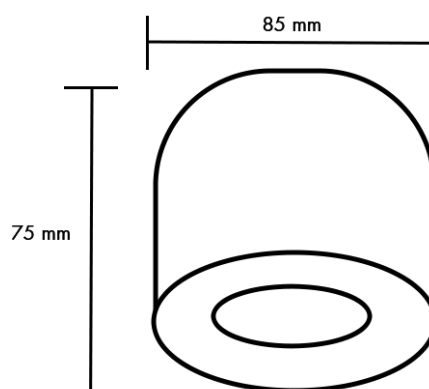

CTC

2700K – 3000K – 4000K

CHOIX DE TEMPÉRATURE
DE COULEUR INTÉGRÉ

SALSA LIVE

REF : SAL7LWCTC – SAL7LBCTC

SALSA live est un luminaire élégant en saillie.

+ Avantages produit

- Technologie au choix : CTC : Choix de la température de couleur manuel.
- Éblouissement faible UGR < 21.
- Modèle saillie, montage simple avec 2 vis.

Données physiques

Matériaux	Fonte d'aluminium
Couleurs	Blanc ou Noir
Mode de fixation	En saillie
Ø*H (mm)	75 mm * 85 mm
Poids (gr)	380 g

PERFORMANCES

Flux (lm)	515 lm / 660 lm
Puissance (W)	7W
Valeur d'intensité max (cd)	670 cd
Température (°K)	2700°K / 3000°K / 4000°K
Eblouissement UGR 4H8H (70%, 50%, 20%) C0 / C90	< 21

1m	391,1 / 640,8 lx	100,02 cm
2m	97,76 / 160,2 lx	200,04 cm
3m	43,45 / 71,20 lx	300,07 cm
4m	24,44 / 40,05 lx	400,09 cm
5m	15,64 / 25,63 lx	500,11 cm