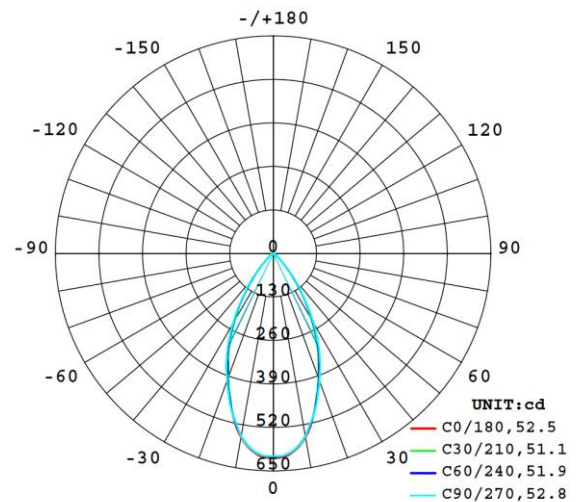

- Technologie SEERA : Lumière saine sans pic de lumière bleue
- Éblouissement faible UGR < 21.
- Modèle saillie, montage simple avec 2 vis.

Données physiques

Matériaux	Fonte d'aluminium
Couleurs	Blanc ou Noir
Mode de fixation	En saillie
Ø*H (mm)	75 mm * 85 mm
Poids (gr)	380 g

PERFORMANCES

Flux (lm)	505 lm
Puissance (W)	7W
Valeur d'intensité max (cd)	611,3 cd
Température (°K)	3000°K / 3500°K / 4000°K
Eblouissement UGR 4H8H (70%, 50%, 20%) C0 / C90	< 21

72 lm/W SEERA	-20° / +40°	80% FACTEUR DE MAINTIEN	40000 HEURES	3 MACADAM	50°
IRC SEERA	GROUPE O IEC 62471	> 0,94 COS φ	IP20	< 15 THD	IK O6
CLASSE III	DIMMABLE	UGR 21	RE 2020 COMPATIBLE	3 ANS GARANTIE	FLICKER FREE
zigbee OPTION	3500K 3000K 4000K				

1m	373,5 / 610,9 lx	93,80 cm
2m	93,38 / 152,7 lx	187,59 cm
3m	41,50 / 67,88 lx	281,39 cm
4m	23,34 / 38,18 lx	375,19 cm
5m	14,94 / 24,44 lx	468,98 cm