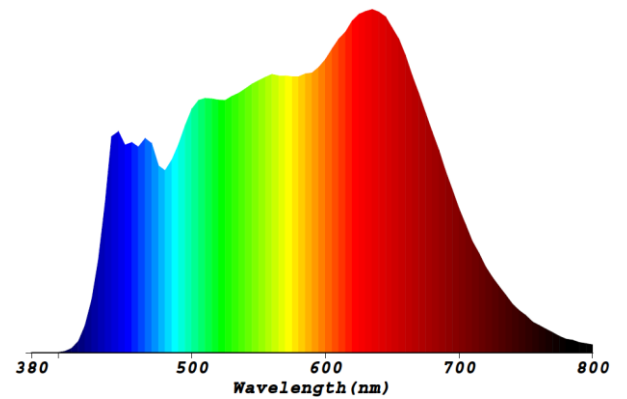

- Technologie SEERA : Lumière saine sans pic de lumière bleue
- Éblouissement faible UGR < 21.
- Modèle saillie, montage simple avec 2 vis.

Données physiques

Matériaux	Fonte d'aluminium
Couleurs	Blanc ou Noir
Mode de fixation	En saillie
Ø*H (mm)	75 mm * 85 mm
Poids (gr)	380 g

PERFORMANCES

Flux (lm)	505 lm
Puissance (W)	7W
Valeur d'intensité max (cd)	611,3 cd
Température (°K)	3000°K / 3500°K / 4000°K
Eblouissement UGR 4H8H (70%, 50%, 20%) C0 / C90	< 21

72 lm/W SEERA	-20° / +40°	80% FACTEUR DE MAINTIEN	40000 HEURES	3 MACADAM	50°
IRC SEERA	GROUPE O IEC 62471	> 0,94 COS φ	IP20	< 15 THD	IK O6
CLASSE III	DIMMABLE	UGR 21	RE 2020 COMPATIBLE	3 ANS GARANTIE	FLICKER FREE
zigbee OPTION	3500K 3000K 4000K				