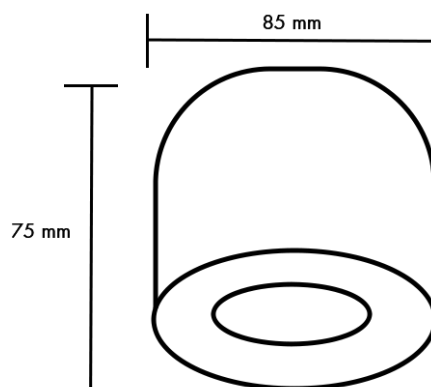

- Technologie SEERA : Lumière saine sans pic de lumière bleue
- Éblouissement faible UGR < 21.
- Modèle saillie, montage simple avec 2 vis.

Données physiques

Matériaux	Fonte d'aluminium
Couleurs	Blanc ou Noir
Mode de fixation	En saillie
Ø*H (mm)	75 mm * 85 mm
Poids (gr)	380 g

1m	373,5 / 610,9 lx	93,80 cm
2m	93,38 / 152,7 lx	187,59 cm
3m	41,50 / 67,88 lx	281,39 cm
4m	23,34 / 38,18 lx	375,19 cm
5m	14,94 / 24,44 lx	468,98 cm