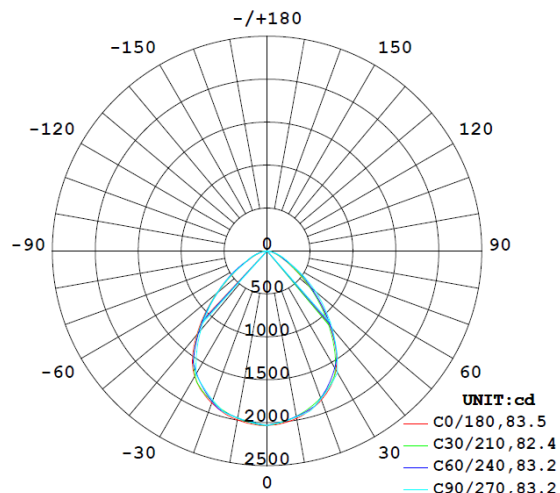

seera

+ Avantages produit

**- LED SEERA Sans pic de lumière bleue
 IRC 98 – (TM30 Rf:95,8 – Rg:99)**

- Orientable de 50°, pivotable à 350°.
- Faisceau de 90°.
- Réglage par coulissage, conserve dans le temps sa position.
- Technologie CTC : Choix de la température de couleur manuel.

Données physiques

Matériaux	Aluminium
Couleurs	Noir ou blanc
Mode de fixation	Encastrable
Ø*H (mm)	195 x 135
Poids (gr)	1000 g
Diamètre d'encastrement (mm)	165 mm

PERFORMANCES

Flux (lm) en 4000K	2415 lm / 3190 lm
Puissance (W) +/-10% selon T° de couleur	28 W / 38 W
Valeur d'intensité max (cd)	2034 cd
Température (°K)	3000°K / 3500°K / 4000°K

Eblouissement UGR
4H8H (70%, 50%,
20%) C0 / C90

<25

 90 lm/W RENDEMENT	 -20° / +40°	 80% FACTEUR DE MAINTIEN	 50000 HEURES L80 B10	 3 MACADAM	 5 ANS GARANTIE
 90°	 IRC SEERA 98	 GROUPE 1 IEC 62471	> 0,96 COS φ icon"/> > 0,96 COS φ	 IP20	 165 mm
< 10 THD icon"/> < 10 THD	 IK 05	 CLASSE II	 UGR < 25	 3500K SEERA	 3000K 4000K