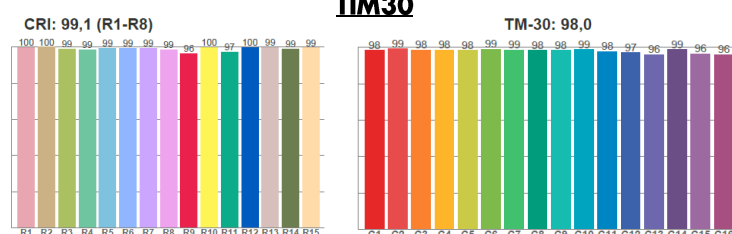

seera

+ Avantages produit

**- LED SEERA Sans pic de lumière bleue
 IRC 98 – (TM30 Rf:95,8 – Rg:99)**

- Orientable de 50°, pivotable à 350°.
- Faisceau de 90°.
- Réglage par coulissage, conserve dans le temps sa position.
- Technologie CTC : Choix de la température de couleur manuel.

Données physiques

Matériaux	Aluminium
Couleurs	Noir ou blanc
Mode de fixation	Encastrable
Ø*H (mm)	195 x 135
Poids (gr)	1000 g
Diamètre d'encastrement (mm)	165 mm

PERFORMANCES

Flux (lm) en 4000K	2415 lm / 3190 lm
Puissance (W) +/-10% selon T° de couleur	28 W / 38 W
Valeur d'intensité max (cd)	2034 cd
Température (°K)	3000°K / 3500°K / 4000°K

Eblouissement UGR
4H8H (70%, 50%,
20%) C0 / C90

<25

 90 lm/W RENDEMENT	 -20° / +40°	 80% FACTEUR DE MAINTIEN	 50000 HEURES L80 B10	 3 MACADAM	 5 ANS GARANTIE
 90°	 IRC SEERA 98	 GROUPE 1 IEC 62471	> 0,96 COS φ icon"/> > 0,96 COS φ	 IP20	 165 mm
< 10 THD icon"/> < 10 THD	 IK 05	 CLASSE II	 UGR < 25	 3500K SEERA	 3000K 4000K