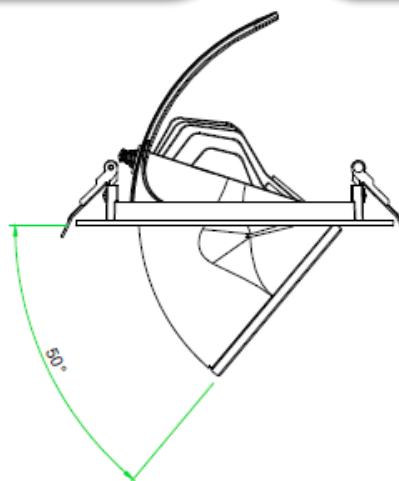

SAMBA SEERA

SAM38WSEE – SAM38BSEE
SAM38WSEEDA – SAM38BSEEDA

SAMBA est un luminaire encastré pivotant et orientable. Ce downlight orientable et puissant offre une lumière de grande qualité.
Offrez enfin à vos produits la couleur qu'ils méritent.

seera

+ Avantages produit

**- LED SEERA Sans pic de lumière bleue
 IRC 98 – (TM30 Rf:95,8 – Rg:99)**

- Orientable de 50°, pivotable à 350°.
- Faisceau de 90°.
- Réglage par coulissage, conserve dans le temps sa position.
- Technologie CTC : Choix de la température de couleur manuel.

Données physiques

Matériaux	Aluminium
Couleurs	Noir ou blanc
Mode de fixation	Encastrable
Ø*H (mm)	195 x 135
Poids (gr)	1000 g
Diamètre d'encastrement (mm)	165 mm

PERFORMANCES

Flux (lm) en 4000K	2415 lm / 3190 lm
Puissance (W) +/-10% selon T° de couleur	28 W / 38 W
Valeur d'intensité max (cd)	2034 cd
Température (°K)	3000°K / 3500°K / 4000°K