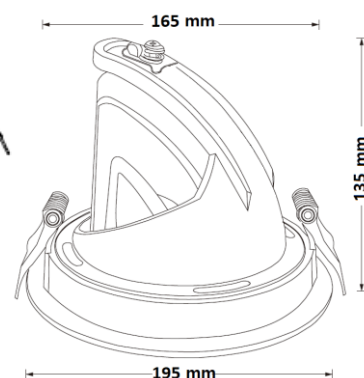

SAMBA SEERA

SAM38WSEE – SAM38BSEE
SAM38WSEEDA – SAM38BSEEDA

SAMBA est un luminaire encastré pivotant et orientable. Ce downlight orientable et puissant offre une lumière de grande qualité.
Offrez enfin à vos produits la couleur qu'ils méritent.

seera

+ Avantages produit

**- LED SEERA Sans pic de lumière bleue
 IRC 98 – (TM30 Rf:95,8 – Rg:99)**

- Orientable de 50°, pivotable à 350°.
- Faisceau de 90°.
- Réglage par coulissage, conserve dans le temps sa position.
- Technologie CTC : Choix de la température de couleur manuel.

Données physiques

Matériaux	Aluminium
Couleurs	Noir ou blanc
Mode de fixation	Encastrable
Ø*H (mm)	195 x 135
Poids (gr)	1000 g
Diamètre d'encastrement (mm)	165 mm

PERFORMANCES

Flux (lm) en 4000K	2415 lm / 3190 lm
Puissance (W) +/-10% selon T° de couleur	28 W / 38 W
Valeur d'intensité max (cd)	2034 cd
Température (°K)	3000°K / 3500°K / 4000°K

SAMBA 38W CTC 4000°K

EXEMPLE

Le SAMBA 38W CTC est un éclairage qui vous permettra de faire ressortir vos linéaires verticaux en attirant le regard et en créant un contraste par rapport à votre éclairage général.