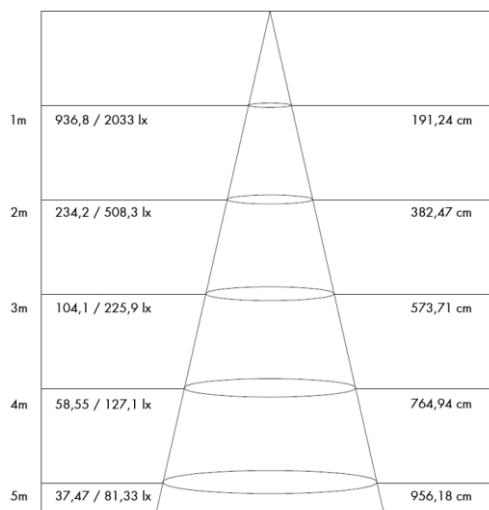

PERFORMANCES

Flux (lm) en 4000K	2415 lm / 3190 lm
Puissance (W) +/-10% selon T° de couleur	28 W / 38 W
Valeur d'intensité max (cd)	2034 cd
Température (°K)	3000°K / 3500°K / 4000°K

Eblouissement UGR
4H8H (70%, 50%,
20%) C0 / C90

<25

 90 lm/W RENDEMENT	 -20° / +40°	 80% FACTEUR DE MAINTIEN	 50000 HEURES L80 B10	 3 MACADAM	 5 ANS GARANTIE
 90°	 IRC SEERA 98	 GROUPE 1 IEC 62471	> 0,96 COS φ icon"/> > 0,96 COS φ	 IP20	 165 mm
< 10 THD icon"/> < 10 THD	 IK 05	 CLASSE II	 UGR < 25	 3500K SEERA	 3000K 4000K

SAMBA 38W CTC 4000°K