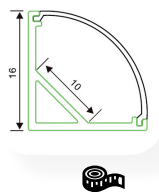

2 Mon profil

3 Ma gestion d'éclairage

PROFILS SLIM

Référence	Couleur	Longueur	Largeur	Hauteur
PRSS	○	2m	17,1 mm	8 mm

Disponibilité à la vente

Référence	Couleur	Longueur	Largeur	Hauteur
PRSSB	●	2m	17 mm	8 mm

Disponibilité à la vente

Référence	Couleur	Longueur	Largeur	Hauteur
PRS	○	2m	17,1 mm	15,3 mm

Disponibilité à la vente

Référence	Couleur	Longueur	Largeur	Hauteur
PRES	○	2 m	17,1 mm	8 mm

Disponibilité à la vente

Référence	Couleur	Longueur	Largeur	Hauteur
PRSESB	●	2 m	17,2 mm	8 mm

Disponibilité à la vente

PROFILS D'ANGLE

Référence	Couleur	Longueur	Hauteur	Angle
PRA	○	2 M	16 mm	10 mm

Disponibilité à la vente

Référence	Couleur	Longueur	Hauteur	Angle
PBAB	●	2 M	16 mm	11 mm

Disponibilité à la vente

PROFILS EXTRA LARGE

Référence	Couleur	Longueur	Largeur	Hauteur
PREXL	○	2 m	23,5 mm	10 mm

Disponibilité à la vente

Référence	Couleur	Longueur	Largeur	Hauteur
PREA	○	sur mesure	36,09 mm	27,27 mm