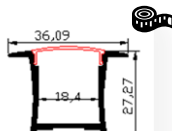

PRA ●

PRAB ●

EXTRA LARGE

PRSXL ●

PRE ●

PREXL ●

PREA ●

PE ●

2 Mon profil

3 Ma gestion d'éclairage

PROFILS SLIM

Référence	Couleur	Longueur	Largeur	Hauteur
PRSS	○	2m	17,1 mm	8 mm

Disponibilité à la vente

Référence	Couleur	Longueur	Largeur	Hauteur
PRSSB	●	2m	17 mm	8 mm

Disponibilité à la vente

Référence	Couleur	Longueur	Largeur	Hauteur
PRS	○	2m	17,1 mm	15,3 mm

Disponibilité à la vente

Référence	Couleur	Longueur	Largeur	Hauteur
PRES	○	2 m	17,1 mm	8 mm

Disponibilité à la vente

Disponibilité à la vente

PROFILS EXTRA LARGE

Référence	Couleur	Longueur	Largeur	Hauteur
PREXL	○	2 m	23,5 mm	10 mm

Disponibilité à la vente

Référence	Couleur	Longueur	Largeur	Hauteur
PREA	○	sur mesure	36,09 mm	27,27 mm