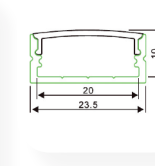

Référence	Couleur	Longueur	Largeur	Hauteur
PRSESB	●	2 m	17,2 mm	8 mm

Disponibilité à la vente

PROFILS D'ANGLE

Référence	Couleur	Longueur	Hauteur	Angle
PRA	○	2 M	16 mm	10 mm

Disponibilité à la vente

Référence	Couleur	Longueur	Hauteur	Angle
PBAB	●	2 M	16 mm	11 mm

Disponibilité à la vente

PROFILS EXTRA LARGE

Référence	Couleur	Longueur	Largeur	Hauteur
PREXL	○	2 m	23,5 mm	10 mm

Disponibilité à la vente

Référence	Couleur	Longueur	Largeur	Hauteur
PREA	○	sur mesure	36,09 mm	27,27 mm

Disponibilité à la vente

Référence	Couleur	Longueur	Largeur	Hauteur
PRE	○	2 m	17,1 mm	15,3 mm

Disponibilité à la vente

Référence	Couleur	Longueur	Largeur	Hauteur
PRSA KTSU	<input type="radio"/>	sur mesure Kit de suspension	23,2 mm	26,72 mm

Disponibilité à la vente

Référence	Couleur	Longueur	Largeur	Hauteur
PE	<input type="radio"/>	sur mesure	28,5 mm	14 mm

Disponibilité à la vente

Référence	Couleur	Longueur	Largeur	Hauteur
PRSXL	<input type="radio"/>	2m	24 mm	10 mm