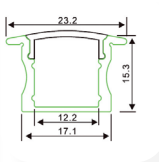

Référence	Couleur	Longueur	Largeur	Hauteur
PRE	○	2 m	17,1 mm	15,3 mm

Disponibilité à la vente