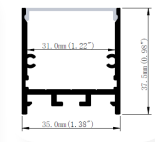

Référence	Couleur	Longueur	Largeur	Hauteur
PRSALB KTSU	☒	sur mesure Diffuseur disponible en blanc ou noir, sur demande Kit de suspension	35 mm	37,5 mm

Disponibilité à la vente