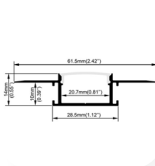

Disponibilité à la vente

PROFILS EXTRA LARGE

Référence	Couleur	Longueur	Largeur	Hauteur
PREXL	○	2 m	23,5 mm	10 mm

Disponibilité à la vente

Référence	Couleur	Longueur	Largeur	Hauteur
PREA	○	sur mesure	36,09 mm	27,27 mm

Disponibilité à la vente

Référence	Couleur	Longueur	Largeur	Hauteur
PRE	○	2 m	17,1 mm	15,3 mm

Disponibilité à la vente

Référence	Couleur	Longueur	Largeur	Hauteur
PRSA KTSU	<input type="radio"/>	sur mesure Kit de suspension	23,2 mm	26,72 mm

Disponibilité à la vente

Référence	Couleur	Longueur	Largeur	Hauteur
PE	<input type="radio"/>	sur mesure	28,5 mm	14 mm

Disponibilité à la vente

Référence	Couleur	Longueur	Largeur	Hauteur
PRSXL	<input type="radio"/>	2m	24 mm	10 mm

Disponibilité à la vente

Référence	Couleur	Longueur	Largeur	Hauteur
PNM	<input checked="" type="radio"/>	sur mesure	65 mm	27,6 mm

Disponibilité à la vente

Cf. P 12

JE CHOISI

1 Mon ruban

2 Mon profil

3 Ma gestion d'éclairage