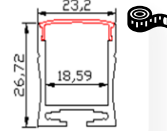

PRA ●

PRAB ●

EXTRA LARGE

PRSXL ●

PRE ●

PREXL ●

PREA ●

PE ●

2 Mon profil

3 Ma gestion d'éclairage

PROFILS SLIM

Référence	Couleur	Longueur	Largeur	Hauteur
PRSS	○	2m	17,1 mm	8 mm

Disponibilité à la vente

Référence	Couleur	Longueur	Largeur	Hauteur
PRSSB	●	2m	17 mm	8 mm

Disponibilité à la vente

Référence	Couleur	Longueur	Largeur	Hauteur
PRS	○	2m	17,1 mm	15,3 mm

Disponibilité à la vente

Référence	Couleur	Longueur	Largeur	Hauteur
PRES	○	2 m	17,1 mm	8 mm

Disponibilité à la vente

Disponibilité à la vente

PROFILS EXTRA LARGE

Référence	Couleur	Longueur	Largeur	Hauteur
PREXL	○	2 m	23,5 mm	10 mm

Disponibilité à la vente

Référence	Couleur	Longueur	Largeur	Hauteur
PREA	○	sur mesure	36,09 mm	27,27 mm