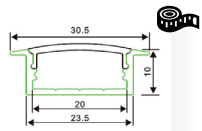

LES PROFILS

SLIM

ANGLE

EXTRA LARGE

PRE ●

PREXL ●

PREA ●

PE ●

PRSA ●

EXTRA EXTRA LARGE

Format de vente

JE CHOISI

1 Mon ruban

2 Mon profil

3 Ma gestion d'éclairage