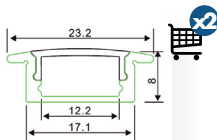

LES PROFILS

SLIM

PRSS ●

PRSSB ●

PRS ●

PRES ●

PRESB ●

ANGLE

Disponibilité à la vente

Référence	Couleur	Longueur	Largeur	Hauteur
PRS	○	2m	17,1 mm	15,3 mm

Disponibilité à la vente

Référence	Couleur	Longueur	Largeur	Hauteur
PRES	○	2 m	17,1 mm	8 mm

Disponibilité à la vente

Disponibilité à la vente

Référence	Couleur	Longueur	Largeur	Hauteur
PE	<input type="radio"/>	sur mesure	28,5 mm	14 mm

Disponibilité à la vente

Référence	Couleur	Longueur	Largeur	Hauteur
PRSXL	<input type="radio"/>	2m	24 mm	10 mm