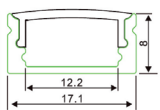

2 Mon profil

3 Ma gestion d'éclairage

PROFILS SLIM

Référence	Couleur	Longueur	Largeur	Hauteur
PRSS	○	2m	17,1 mm	8 mm

Disponibilité à la vente

Référence	Couleur	Longueur	Largeur	Hauteur
PRSSB	●	2m	17 mm	8 mm

Disponibilité à la vente

Référence	Couleur	Longueur	Largeur	Hauteur
PRS	○	2m	17,1 mm	15,3 mm

Disponibilité à la vente

Référence	Couleur	Longueur	Largeur	Hauteur
PRES	○	2 m	17,1 mm	8 mm

Disponibilité à la vente

Référence	Couleur	Longueur	Largeur	Hauteur
PRSESB	●	2 m	17,2 mm	8 mm

Disponibilité à la vente

PROFILS D'ANGLE

Référence	Couleur	Longueur	Hauteur	Angle
PRA	○	2 M	16 mm	10 mm

Disponibilité à la vente

Référence	Couleur	Longueur	Hauteur	Angle
PBAB	●	2 M	16 mm	11 mm

Disponibilité à la vente

Référence	Couleur	Longueur	Largeur	Hauteur
PE	<input type="radio"/>	sur mesure	28,5 mm	14 mm

Disponibilité à la vente

Référence	Couleur	Longueur	Largeur	Hauteur
PRSXL	<input type="radio"/>	2m	24 mm	10 mm