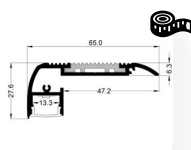

PNM ●

Format de vente

JE CHOISI

1 Mon ruban

2 Mon profil

3 Ma gestion d'éclairage