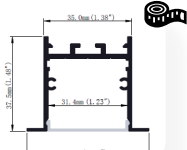

LES PROFILS

SLIM

ANGLE

EXTRA LARGE

PRE ●

PREXL ●

PREA ●

PE ●

PRSA ●

EXTRA EXTRA LARGE

PREALB ●

Format de vente

JE CHOISI

1 Mon ruban

2 Mon profil

3 Ma gestion d'éclairage