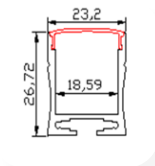

Référence	Couleur	Longueur	Largeur	Hauteur
PRSA KTSU	☐	sur mesure Kit de suspension	23,2 mm	26,72 mm

Disponibilité à la vente