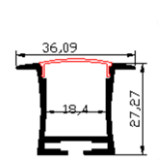

Référence	Couleur	Longueur	Largeur	Hauteur
PRSESB	●	2 m	17,2 mm	8 mm

Disponibilité à la vente

PROFILS D'ANGLE

Référence	Couleur	Longueur	Hauteur	Angle
PRA	○	2 M	16 mm	10 mm

Disponibilité à la vente

Référence	Couleur	Longueur	Hauteur	Angle
PBAB	●	2 M	16 mm	11 mm

Disponibilité à la vente

PROFILS EXTRA LARGE

Référence	Couleur	Longueur	Largeur	Hauteur
PREXL	○	2 m	23,5 mm	10 mm

Disponibilité à la vente

Référence	Couleur	Longueur	Largeur	Hauteur
PREA	○	sur mesure	36,09 mm	27,27 mm

Disponibilité à la vente

Référence	Couleur	Longueur	Largeur	Hauteur
PRE	○	2 m	17,1 mm	15,3 mm

Disponibilité à la vente

Référence	Couleur	Longueur	Largeur	Hauteur
PRSA KTSU	<input type="radio"/>	sur mesure Kit de suspension	23,2 mm	26,72 mm

Disponibilité à la vente

Référence	Couleur	Longueur	Largeur	Hauteur
PE	<input type="radio"/>	sur mesure	28,5 mm	14 mm

Disponibilité à la vente

Référence	Couleur	Longueur	Largeur	Hauteur
PRSXL	<input type="radio"/>	2m	24 mm	10 mm