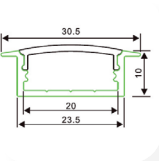

2 Mon profil

3 Ma gestion d'éclairage

PROFILS SLIM

Référence	Couleur	Longueur	Largeur	Hauteur
PRSS	○	2m	17,1 mm	8 mm

Disponibilité à la vente

Référence	Couleur	Longueur	Largeur	Hauteur
PRSSB	●	2m	17 mm	8 mm

Disponibilité à la vente

Référence	Couleur	Longueur	Largeur	Hauteur
PRS	○	2m	17,1 mm	15,3 mm

Disponibilité à la vente

Référence	Couleur	Longueur	Largeur	Hauteur
PRES	○	2 m	17,1 mm	8 mm

Disponibilité à la vente

Référence	Couleur	Longueur	Largeur	Hauteur
PRSESB	●	2 m	17,2 mm	8 mm

Disponibilité à la vente

PROFILS D'ANGLE

Référence	Couleur	Longueur	Hauteur	Angle
PRA	○	2 M	16 mm	10 mm

Disponibilité à la vente

Référence	Couleur	Longueur	Hauteur	Angle
PBAB	●	2 M	16 mm	11 mm

Disponibilité à la vente

PROFILS EXTRA LARGE

Référence	Couleur	Longueur	Largeur	Hauteur
PREXL	○	2 m	23,5 mm	10 mm

Disponibilité à la vente

Référence	Couleur	Longueur	Largeur	Hauteur
PREA	○	sur mesure	36,09 mm	27,27 mm