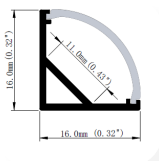

2 Mon profil

3 Ma gestion d'éclairage

PROFILS SLIM

Référence	Couleur	Longueur	Largeur	Hauteur
PRSS	○	2m	17,1 mm	8 mm

Disponibilité à la vente

Référence	Couleur	Longueur	Largeur	Hauteur
PRSSB	●	2m	17 mm	8 mm

Disponibilité à la vente

Référence	Couleur	Longueur	Largeur	Hauteur
PRS	○	2m	17,1 mm	15,3 mm

Disponibilité à la vente

Référence	Couleur	Longueur	Largeur	Hauteur
PRES	○	2 m	17,1 mm	8 mm

Disponibilité à la vente

Référence	Couleur	Longueur	Largeur	Hauteur
PRSESB	●	2 m	17,2 mm	8 mm

Disponibilité à la vente

PROFILS D'ANGLE

Référence	Couleur	Longueur	Hauteur	Angle
PRA	○	2 M	16 mm	10 mm

Disponibilité à la vente

Référence	Couleur	Longueur	Hauteur	Angle
PBAB	●	2 M	16 mm	11 mm

Disponibilité à la vente

PROFILS EXTRA LARGE

Référence	Couleur	Longueur	Largeur	Hauteur
PREXL	○	2 m	23,5 mm	10 mm

Disponibilité à la vente

Référence	Couleur	Longueur	Largeur	Hauteur
PREA	○	sur mesure	36,09 mm	27,27 mm