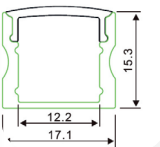

2 Mon profil

3 Ma gestion d'éclairage

PROFILS SLIM

Référence	Couleur	Longueur	Largeur	Hauteur
PRSS	○	2m	17,1 mm	8 mm

Disponibilité à la vente

Référence	Couleur	Longueur	Largeur	Hauteur
PRSSB	●	2m	17 mm	8 mm

Disponibilité à la vente

Référence	Couleur	Longueur	Largeur	Hauteur
PRS	○	2m	17,1 mm	15,3 mm

Disponibilité à la vente

Référence	Couleur	Longueur	Largeur	Hauteur
PRES	○	2 m	17,1 mm	8 mm

Disponibilité à la vente

Référence	Couleur	Longueur	Largeur	Hauteur
PRSESB	●	2 m	17,2 mm	8 mm

Disponibilité à la vente

PROFILS D'ANGLE

Référence	Couleur	Longueur	Hauteur	Angle
PRA	○	2 M	16 mm	10 mm

Disponibilité à la vente

Référence	Couleur	Longueur	Hauteur	Angle
PBAB	●	2 M	16 mm	11 mm

Disponibilité à la vente

PROFILS EXTRA LARGE

Référence	Couleur	Longueur	Largeur	Hauteur
PREXL	○	2 m	23,5 mm	10 mm

Disponibilité à la vente

Référence	Couleur	Longueur	Largeur	Hauteur
PREA	○	sur mesure	36,09 mm	27,27 mm