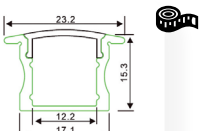

LES PROFILS

SLIM

ANGLE

EXTRA LARGE

PRE ●

PREXL ●

PREA ●

PE ●

PRSA ●

EXTRA EXTRA LARGE

Format de vente

JE CHOISI

1 Mon ruban

2 Mon profil

3 Ma gestion d'éclairage