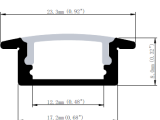

2 Mon profil

3 Ma gestion d'éclairage

PROFILS SLIM

Référence	Couleur	Longueur	Largeur	Hauteur
PRSS	○	2m	17,1 mm	8 mm

Disponibilité à la vente

Référence	Couleur	Longueur	Largeur	Hauteur
PRSSB	●	2m	17 mm	8 mm

Disponibilité à la vente

Référence	Couleur	Longueur	Largeur	Hauteur
PRS	○	2m	17,1 mm	15,3 mm

Disponibilité à la vente

Référence	Couleur	Longueur	Largeur	Hauteur
PRES	○	2 m	17,1 mm	8 mm

Disponibilité à la vente

Référence	Couleur	Longueur	Largeur	Hauteur
PRSESB	●	2 m	17,2 mm	8 mm

Disponibilité à la vente

PROFILS D'ANGLE

Référence	Couleur	Longueur	Hauteur	Angle
PRA	○	2 M	16 mm	10 mm

Disponibilité à la vente

Référence	Couleur	Longueur	Hauteur	Angle
PBAB	●	2 M	16 mm	11 mm

Disponibilité à la vente

PROFILS EXTRA LARGE

Référence	Couleur	Longueur	Largeur	Hauteur
PREXL	○	2 m	23,5 mm	10 mm

Disponibilité à la vente

Référence	Couleur	Longueur	Largeur	Hauteur
PREA	○	sur mesure	36,09 mm	27,27 mm