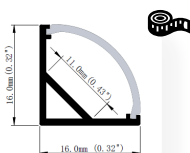

LES PROFILS

SLIM

ANGLE

PRAB ●

EXTRA LARGE

PRE ●

PREXL ●

PREA ●

PE ●

PRSA ●

EXTRA EXTRA LARGE

Format de vente

JE CHOISI

1 Mon ruban

2 Mon profil

3 Ma gestion d'éclairage