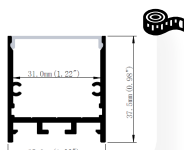

EXTRA EXTRA LARGE

PRSALB ●