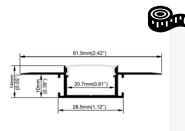

LES PROFILS

SLIM

ANGLE

EXTRA LARGE

PRE ●

PREXL ●

PREA ●

PE ●

PRSA ●

EXTRA EXTRA LARGE

Format de vente

JE CHOISI

1 Mon ruban

2 Mon profil

3 Ma gestion d'éclairage