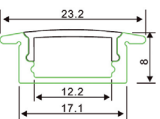

2 Mon profil

3 Ma gestion d'éclairage

PROFILS SLIM

Référence	Couleur	Longueur	Largeur	Hauteur
PRSS	○	2m	17,1 mm	8 mm

Disponibilité à la vente

Référence	Couleur	Longueur	Largeur	Hauteur
PRSSB	●	2m	17 mm	8 mm

Disponibilité à la vente

Référence	Couleur	Longueur	Largeur	Hauteur
PRS	○	2m	17,1 mm	15,3 mm

Disponibilité à la vente

Référence	Couleur	Longueur	Largeur	Hauteur
PRES	○	2 m	17,1 mm	8 mm

Disponibilité à la vente

Référence	Couleur	Longueur	Largeur	Hauteur
PRSESB	●	2 m	17,2 mm	8 mm

Disponibilité à la vente

PROFILS D'ANGLE

Référence	Couleur	Longueur	Hauteur	Angle
PRA	○	2 M	16 mm	10 mm

Disponibilité à la vente

Référence	Couleur	Longueur	Hauteur	Angle
PBAB	●	2 M	16 mm	11 mm

Disponibilité à la vente

PROFILS EXTRA LARGE

Référence	Couleur	Longueur	Largeur	Hauteur
PREXL	○	2 m	23,5 mm	10 mm

Disponibilité à la vente

Référence	Couleur	Longueur	Largeur	Hauteur
PREA	○	sur mesure	36,09 mm	27,27 mm