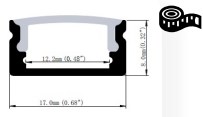

LES PROFILS

SLIM

PRSS ●

PRSSB ●

PRS ●

PRES ●

PRESB ●

ANGLE

2 Mon profil

3 Ma gestion d'éclairage

PROFILS SLIM

Référence	Couleur	Longueur	Largeur	Hauteur
PRSS	○	2m	17,1 mm	8 mm

Disponibilité à la vente

Référence	Couleur	Longueur	Largeur	Hauteur
PRSSB	●	2m	17 mm	8 mm

Disponibilité à la vente

Référence	Couleur	Longueur	Largeur	Hauteur
PRS	○	2m	17,1 mm	15,3 mm

Disponibilité à la vente

Référence	Couleur	Longueur	Largeur	Hauteur
PRES	○	2 m	17,1 mm	8 mm

Disponibilité à la vente

Disponibilité à la vente

Référence	Couleur	Longueur	Largeur	Hauteur
PE	<input type="radio"/>	sur mesure	28,5 mm	14 mm

Disponibilité à la vente

Référence	Couleur	Longueur	Largeur	Hauteur
PRSXL	<input type="radio"/>	2m	24 mm	10 mm