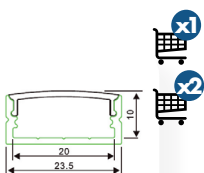

EXTRA LARGE

PRSXL ●