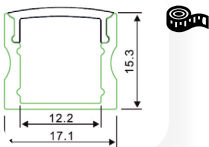

LES PROFILS

SLIM

PRSS ●

PRSSB ●

PRS ●

PRES ●

PRESB ●

ANGLE

2 Mon profil

3 Ma gestion d'éclairage

PROFILS SLIM

Référence	Couleur	Longueur	Largeur	Hauteur
PRSS	○	2m	17,1 mm	8 mm

Disponibilité à la vente

Référence	Couleur	Longueur	Largeur	Hauteur
PRSSB	●	2m	17 mm	8 mm

Disponibilité à la vente

Référence	Couleur	Longueur	Largeur	Hauteur
PRS	○	2m	17,1 mm	15,3 mm

Disponibilité à la vente

Référence	Couleur	Longueur	Largeur	Hauteur
PRES	○	2 m	17,1 mm	8 mm

Disponibilité à la vente

Disponibilité à la vente

Référence	Couleur	Longueur	Largeur	Hauteur
PE	<input type="radio"/>	sur mesure	28,5 mm	14 mm

Disponibilité à la vente

Référence	Couleur	Longueur	Largeur	Hauteur
PRSXL	<input type="radio"/>	2m	24 mm	10 mm