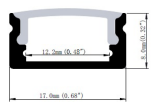

2 Mon profil

3 Ma gestion d'éclairage

PROFILS SLIM

Référence	Couleur	Longueur	Largeur	Hauteur
PRSS	○	2m	17,1 mm	8 mm

Disponibilité à la vente

Référence	Couleur	Longueur	Largeur	Hauteur
PRSSB	●	2m	17 mm	8 mm

Disponibilité à la vente

Référence	Couleur	Longueur	Largeur	Hauteur
PRS	○	2m	17,1 mm	15,3 mm

Disponibilité à la vente

Référence	Couleur	Longueur	Largeur	Hauteur
PRES	○	2 m	17,1 mm	8 mm

Disponibilité à la vente

Référence	Couleur	Longueur	Largeur	Hauteur
PRSESB	●	2 m	17,2 mm	8 mm

Disponibilité à la vente

PROFILS D'ANGLE

Référence	Couleur	Longueur	Hauteur	Angle
PRA	○	2 M	16 mm	10 mm

Disponibilité à la vente

Référence	Couleur	Longueur	Hauteur	Angle
PBAB	●	2 M	16 mm	11 mm

Disponibilité à la vente

PROFILS EXTRA LARGE

Référence	Couleur	Longueur	Largeur	Hauteur
PREXL	○	2 m	23,5 mm	10 mm

Disponibilité à la vente

Référence	Couleur	Longueur	Largeur	Hauteur
PREA	○	sur mesure	36,09 mm	27,27 mm