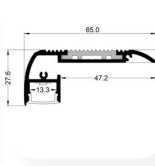

Disponibilité à la vente

PROFILS EXTRA LARGE

Référence	Couleur	Longueur	Largeur	Hauteur
PREXL	○	2 m	23,5 mm	10 mm

Disponibilité à la vente

Référence	Couleur	Longueur	Largeur	Hauteur
PREA	○	sur mesure	36,09 mm	27,27 mm

Disponibilité à la vente

Référence	Couleur	Longueur	Largeur	Hauteur
PE	<input type="radio"/>	sur mesure	28,5 mm	14 mm

Disponibilité à la vente

Référence	Couleur	Longueur	Largeur	Hauteur
PRSXL	<input type="radio"/>	2m	24 mm	10 mm

Disponibilité à la vente

En option : Optique 30°

PROFILS EXTRA EXTRA LARGE

Référence	Couleur	Longueur	Largeur	Hauteur
PREALB KTPREALB	<input checked="" type="radio"/>	sur mesure Diffuseur disponible en blanc ou noir, sur demande Kit de fixations murales	49 mm	37 mm

Disponibilité à la vente

Référence	Couleur	Longueur	Largeur	Hauteur
PNM	<input checked="" type="radio"/>	sur mesure	65 mm	27,6 mm

Disponibilité à la vente

Cf. P 12

JE CHOISI

1 Mon ruban

2 Mon profil

3 Ma gestion d'éclairage