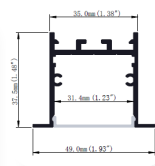

PROFILS EXTRA EXTRA LARGE

Référence	Couleur	Longueur	Largeur	Hauteur
PREALB KTPREALB	☒	sur mesure Diffuseur disponible en blanc ou noir, sur demande Kit de fixations murales	49 mm	37 mm

Disponibilité à la vente