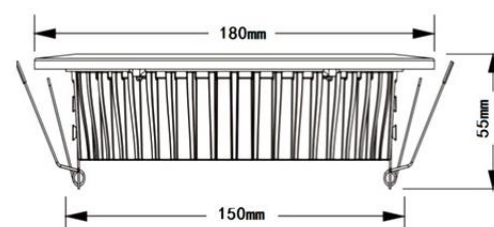

HV LED

3000K – 4000K

ALIMENTATION DIRECTE
230V SANS DRIVER

POP HV LED

REF : POP15BC – POP15BN
POP18BC – POP18BN
POP24BC – POP24BN
POP24BBC – POP24BBN

POP HV LED est un downlight encastré sans driver, existant en différentes puissances : 15W / 18W / 24W.

+ Avantages produit

- Technologie HV LED : Alimentation directe en 230V sans driver, qui permet de réduire de 80% l'emploi de l'électronique dans les luminaires.
- Faible hauteur d'encombrement.
- Luminaire entièrement en aluminium pour un meilleur refroidissement.
- Downlight avec diffuseur opale pour une meilleure diffusion de la lumière.

Données physiques

Matériaux	Aluminium
Couleurs	Blanc (15W / 18W / 24W) Noir (24W)
Mode de fixation	Encastrable
Ø*H (mm)	180 mm * 55 mm (15W) 230 * 88 mm (18W et 24W)
Diamètre d'encastrement (mm)	150 mm (15W) 200 mm (18W et 24W)
Poids (gr)	487 g (15W) 713 g (18W et 24W)

15W

18-24W