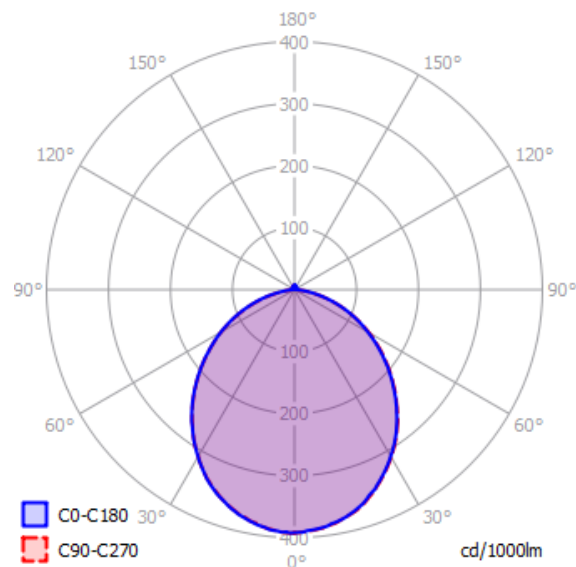

## Données physiques

Matériaux	Aluminium
Couleurs	Blanc (15W / 18W / 24W) Noir (24W)
Mode de fixation	Encastrable
Ø*H (mm)	180 mm * 55 mm (15W) 230 * 88 mm (18W et 24W)
Diamètre d'encastrement (mm)	150 mm (15W) 200 mm (18W et 24W)
Poids (gr)	487 g (15W) 713 g (18W et 24W)

# PERFORMANCES

Flux (lm)	1336 lm / 1763 lm / 2212 lm
Puissance (W)	14,8W / 17,7W / 22,9W
Valeur d'intensité max (cd)	538 cd / 693 cd / 869 cd
Température (°K)	3000°K ou 4000°K
Eblouissement UGR 4H8H (70%, 50%, 20%) C0 / C90	< 27