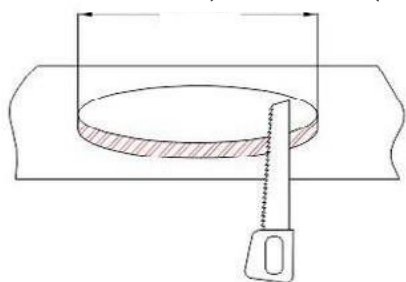

POP HV LED

! ATTENTION !

- 1- Couper l'alimentation avant toute intervention
- 2- Alimenter le luminaire qu'après une installation complète et sûre
- 3- Opérations réservées aux électriciens et professionnels de la maintenance

1. **1** Percer votre support au diamètre indiqué.

150 mm (15W)
200 mm (18W et 24W)