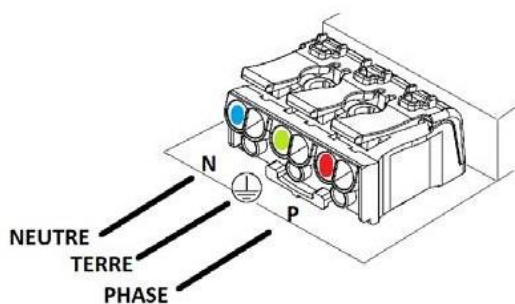

- 1** Percer votre support au diamètre indiqué.

150 mm (15W)  
200 mm (18W et 24W)

- 2** Ouvrir le boîtier de connexion rapide.

- 3** Connecter le boîtier de connexion rapide à l'alimentation électrique en respectant le branchement.