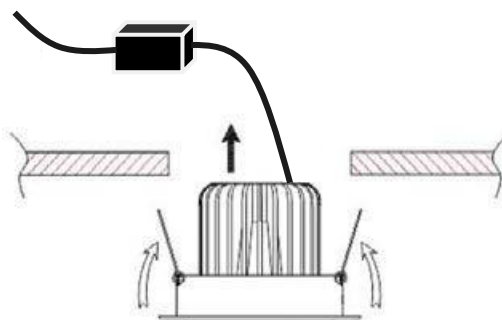

- 1** Percer votre support au diamètre indiqué.

150 mm (15W)  
200 mm (18W et 24W)

- 2** Ouvrir le boîtier de connexion rapide.

- 3** Connecter le boîtier de connexion rapide à l'alimentation électrique en respectant le branchement.

- 4** Installer le luminaire en repliant les ressorts de maintien.

- 5** Votre luminaire est prêt à être utilisé.