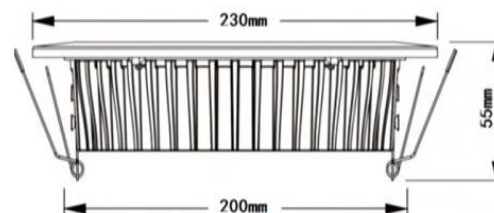

18-24W

FILIN DE SECURITE