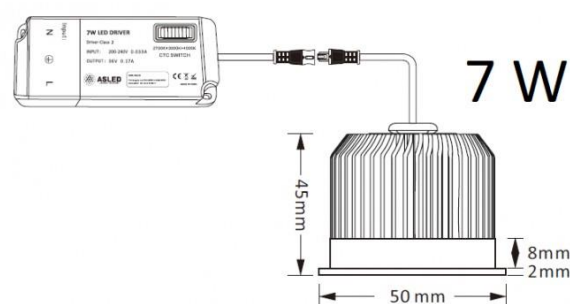

CTC

2700K – 3000K – 4000K

CHOIX DE TEMPÉRATURE
DE COULEUR INTÉGRÉ
SKAREF : SKA7CTC – SKA9CTC
SKA7ZIG – SKA9ZIG

SKA est un module LED 7W & 9W qui permet d'utiliser tous types de collerettes.

+ Avantages produit

- Technologie au choix : CTC : Choix de la température de couleur manuel ou à distance (ZIGBEE)
- Dimensions identiques au standard GU10/MR16.
- Solution idéale pour accéder aux solutions CTC avec les collerettes déco de votre choix ou en remplacement.

Données physiques

Matériaux	Aluminium
Couleurs	Noir
Mode de fixation	Encastrable avec collerette au choix ou en remplacement de luminaire existant.
Ø*H (mm)	50 mm * 45 mm (7W) 50 mm * 65 mm (9W)
Poids (gr)	220 g (7W) 260 g (9W)

Exemple d'utilisation indicatif dans un dressing de dimensions : L*I*hs(m): 3,60*3,60*2,80

- avec 5 SKA 9W CTC espacés de 1,050m et placés à 40cm du bord du mobilier, vous obtiendrez un éclairage moyen supérieur à 180 lux à 0,80m du sol.
- De plus, vous aurez la possibilité de choisir la température de couleur de la pièce grâce à la technologie CTC (manuel) ou Zigbee (à distance).