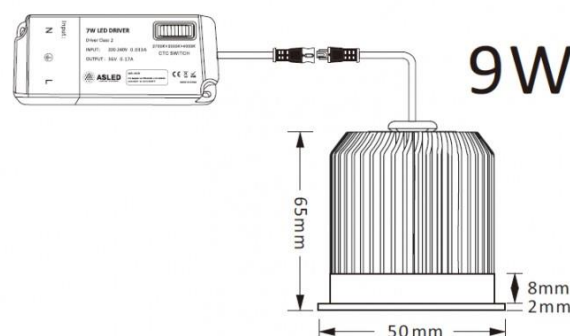

CTC

2700K – 3000K – 4000K

CHOIX DE TEMPÉRATURE
DE COULEUR INTÉGRÉ
SKAREF : SKA7CTC – SKA9CTC
SKA7ZIG – SKA9ZIG

SKA est un module LED 7W & 9W qui permet d'utiliser tous types de collerettes.

+ Avantages produit

- Technologie au choix : CTC : Choix de la température de couleur manuel ou à distance (ZIGBEE)
- Dimensions identiques au standard GU10/MR16.
- Solution idéale pour accéder aux solutions CTC avec les collerettes déco de votre choix ou en remplacement.

Données physiques

Matériaux	Aluminium
Couleurs	Noir
Mode de fixation	Encastrable avec collerette au choix ou en remplacement de luminaire existant.
Ø*H (mm)	50 mm * 45 mm (7W) 50 mm * 65 mm (9W)
Poids (gr)	220 g (7W) 260 g (9W)

Exemple d'utilisation indicatif dans un dressing de dimensions : L*I*hs(m): 3,60*3,60*2,80

- avec 5 SKA 9W CTC espacés de 1,050m et placés à 40cm du bord du mobilier, vous obtiendrez un éclairage moyen supérieur à 180 lux à 0,80m du sol.
- De plus, vous aurez la possibilité de choisir la température de couleur de la pièce grâce à la technologie CTC (manuel) ou Zigbee (à distance).