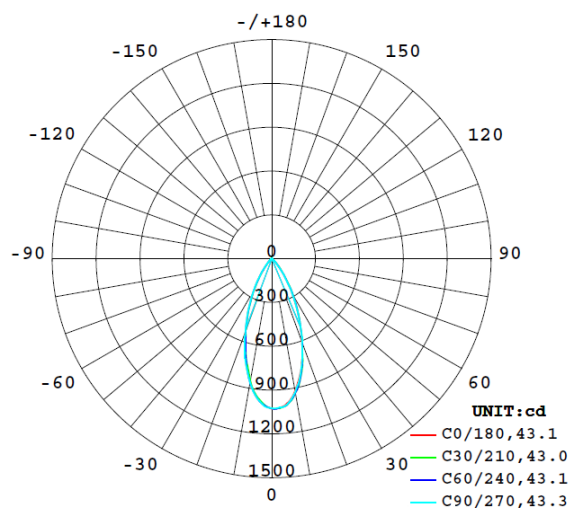

PERFORMANCES

Flux (lm)	566 lm / 660 lm
Puissance (W)	7W / 9W
Valeur d'intensité max (cd)	1030 cd
Température (°K)	2700°K / 3000°K / 4000°K
Eblouissement UGR 4H8H (70%, 50%, 20%) C0 / C90	20,4