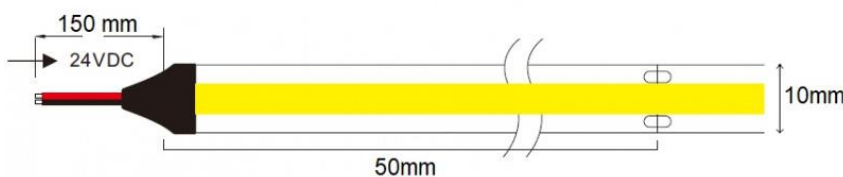

RUBAN SIMPLE COULEUR – 15W/M COB

15RWBC	Rouleau de 5m ruban blanc 24V 15W/m - 1450lm/m - 3000°K
15RWBN	Rouleau de 5m ruban blanc 24V 15W/m - 1450lm/m - 4000°K