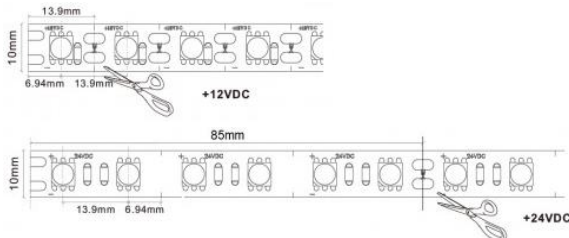

RUBAN SIMPLE COULEUR – 17W/M

17RWBC12V	Rouleau de 5m ruban blanc 12V 17W/m - 1350lm/m - 3000°K
17RWBN12V	Rouleau de 5m ruban blanc 12V 17W/m - 1400lm/m - 4000°K
17RWBC24V	Rouleau de 5m ruban blanc 24V 17W/m - 1350lm/m - 3000°K
17RWBN24V	Rouleau de 5m ruban blanc 24V 17W/m - 1400lm/m - 4000°K
17RWIPBC12V	Rouleau de 5m ruban blanc 12V 17W/m - 1350lm/m - 3000°K - IP65
17RWIPBN12V	Rouleau de 5m ruban blanc 12V 17W/m - 1400lm/m - 4000°K - IP65
17RWIPBC24V	Rouleau de 5m ruban blanc 24V 17W/m - 1350lm/m - 3000°K - IP65
17RWIPBN24V	Rouleau de 5m ruban blanc 24V 17W/m - 1400lm/m - 4000°K - IP65