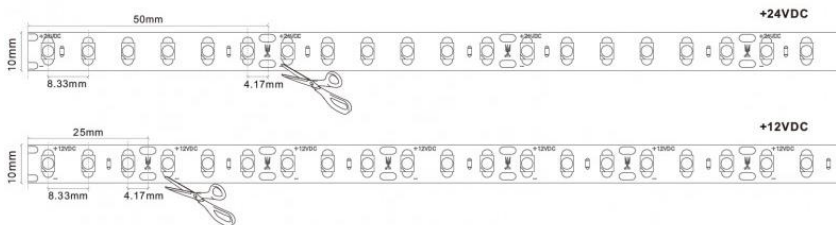

- + Ruban flexible pour permettre de réaliser des angles et arrondis à plat, particulièrement adapté pour l'aménagement et les enseignes, 60LED/m.

8mm

LARGEUR

IP20

2 ANS

GARANTIE

50 MM
12V

100 MM
24V

+ Ruban simple d'éclairage de proximité et décoratif, adapté dans l'aménagement, 120LED/m.

10mm

LARGEUR

IP20

IP65

COMMANDEN12

25 MM
12V

50 MM
24V