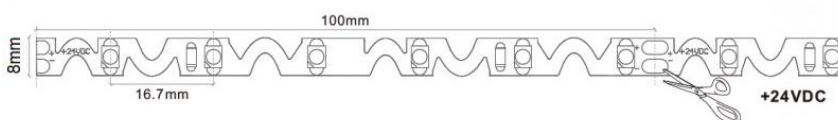

RUBANS LED SIMPLE COULEUR

- + TOUS NOS RUBANS SONT LIVRÉS EN ROULEAU DE 5M AVEC UN MOU DE CÂBLE DE 15CM À CHAQUE EXTRÉMITÉ.
- + LES RUBANS SONT SÉCABLES.
- + TOUTES LES VERSIONS SONT ÉQUIPÉES DE SCOTCH DOUBLE FACE 3M.

- + Ruban flexible pour permettre de réaliser des angles et arrondis à plat, particulièrement adapté pour l'aménagement et les enseignes, 60LED/m.

8mm

LARGEUR

IP20

2 ANS

GARANTIE

50 MM
12V

100 MM
24V

+ Ruban simple d'éclairage de proximité et décoratif, adapté dans l'aménagement, 120LED/m.

10mm

LARGEUR

IP20

IP65

COMMANDEN12

25 MM
12V

50 MM
24V

LARGEUR

IP20

IP65

COMMANDEN12

14 MM
12V

85 MM
24V

2 ANS

GARANTIE