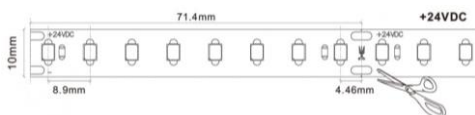

RUBAN SIMPLE COULEUR – 17W/M

17RWBC12V	Rouleau de 5m ruban blanc 12V 17W/m - 1350lm/m - 3000°K
17RWBN12V	Rouleau de 5m ruban blanc 12V 17W/m - 1400lm/m - 4000°K
17RWBC24V	Rouleau de 5m ruban blanc 24V 17W/m - 1350lm/m - 3000°K
17RWBN24V	Rouleau de 5m ruban blanc 24V 17W/m - 1400lm/m - 4000°K
17RWIPBC12V	Rouleau de 5m ruban blanc 12V 17W/m - 1350lm/m - 3000°K - IP65
17RWIPBN12V	Rouleau de 5m ruban blanc 12V 17W/m - 1400lm/m - 4000°K - IP65
17RWIPBC24V	Rouleau de 5m ruban blanc 24V 17W/m - 1350lm/m - 3000°K - IP65
17RWIPBN24V	Rouleau de 5m ruban blanc 24V 17W/m - 1400lm/m - 4000°K - IP65

+ Ruban sécable à chaque LED, ce qui le rend adaptable à toutes les longueurs.
De puissance importante, il peut être utilisé pour tous types d'installations jusqu'à de l'éclairage général. 72 LED/m.

10mm

LARGEUR

IP20

IP65

COMMANDEN12

14 MM
12V

85 MM
24V

2 ANS

GARANTIE

FLUX GARANTI

25 000 H

82 lm/W

RENDEMENT

RUBAN SIMPLE COULEUR SEERA – 17W/M

17SEEBTO	Rouleau de 5m ruban blanc 24V 17W/m - 1600lm/m - 2300°K
17SEEBTC	Rouleau de 5m ruban blanc 24V 17W/m - 1600lm/m - 2700°K
17SEEBCC	Rouleau de 5m ruban blanc 24V 17W/m - 1600lm/m - 3000°K
17SEEBNC	Rouleau de 5m ruban blanc 24V 17W/m - 1630lm/m - 3500°K
17SEEBN	Rouleau de 5m ruban blanc 24V 17W/m - 1680lm/m - 4000°K

+ Ruban SEERA de très haute qualité.
Technologie SEERA sans lumière bleue, spectre de lumière très proche de la lumière naturelle.
Indice de rendu de couleur très élevé : IRC > 97.
112 LED/m.

10mm

LARGEUR

IP20

40000 HEURES

L80 B10

COMMANDEN12

99 lm/W

RENDEMENT

71,4 MM

2 ANS

GARANTIE

IRC

>97

seera

170°