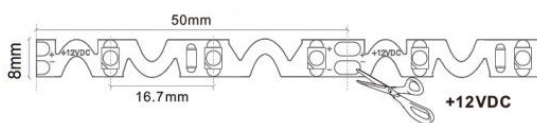

RUBANS LED SIMPLE COULEUR

- + TOUS NOS RUBANS SONT LIVRÉS EN ROULEAU DE 5M AVEC UN MOU DE CÂBLE DE 15CM À CHAQUE EXTRÉMITÉ.
- + LES RUBANS SONT SÉCABLES.
- + TOUTES LES VERSIONS SONT ÉQUIPÉES DE SCOTCH DOUBLE FACE 3M.

- + Ruban flexible pour permettre de réaliser des angles et arrondis à plat, particulièrement adapté pour l'aménagement et les enseignes, 60LED/m.

8mm

LARGEUR

IP20

2 ANS

GARANTIE

50 MM
12V

100 MM
24V

LARGEUR

IP20

IP65

COMMANDEN12

14 MM
12V

85 MM
24V

2 ANS

GARANTIE